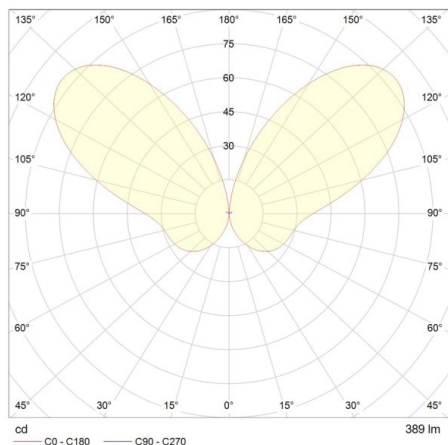

PLAN

851-s3884w01

MINIPLAN DI LED WANDAUFBAULEUCHTE aus Aluminium, weiß, Glas satiniert satiniert, Lichtaustritt direkt/ - indirekt, mit Betriebsgerät, Dimmbarkeit: nicht dimmbar, Kabel schwarz, IP65,

SKIZZE

TECHNISCHE DETAILS

Systemleistung [W]	9
Leuchtmittel	LED
Lichtstrom [lm]	903
Lichtfarbe [K]	3000K
CRI	>90
Optik	Glas satiniert
Betriebsgerät	mit Betriebsgerät
Dimmbarkeit	nicht dimmbar
Lichtaustritt	direkt/ - indirekt
Spannung [V]	220-240V 50/60Hz
Material	Aluminium
Länge [mm]	220
Breite [mm]	80
Höhe [mm]	43
Schutzart [IP]	IP65
Schutzklasse	Schutzklasse II
Stoßfestigkeit	IK06
Nettogewicht [kg]	1,08
Farbe Leuchte	weiß
Farbe Glas/Schirm	satiniert
Kabel	schwarz
EAN-Nummer	8033357943678
Lebensdauer [h]	50 000 L70 B20
Energieeffizienzkl.	E

LICHTVERTEILUNGSKURVE

Die Werte sind Bemessungswerte. Leistung und Lichtstrom unterliegen initial einer Toleranz von +/- 10%. Toleranz der Farbtemperatur: +/- 150 K. Die Werte gelten wenn nicht anders angegeben für eine Umgebungstemperatur von 25°C.