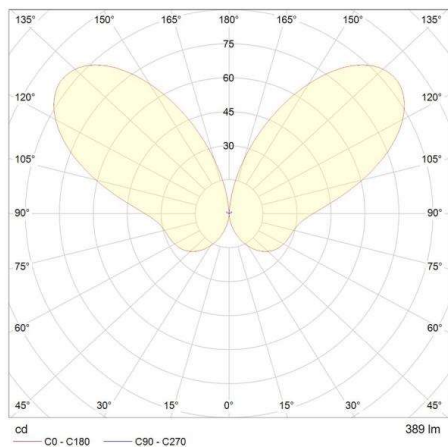

**MINIPLAN HORIZONTAL**

**851-s3884w14**

MINIPLAN DI LED WANDAUFBAULEUCHTE aus Aluminium, grau, Glas satiniert satiniert, Lichtaustritt direkt/ - indirekt, mit Betriebsgerät, Dimmbarkeit nicht dimmbar, Kabel schwarz, IP65

**SKIZZE**

**TECHNISCHE DETAILS**

Systemleistung [W]	13
Leuchtmittel	LED
Lichtstrom [lm]	389
Lichtfarbe [K]	3000K
CRI	>90
Optik	Glas satiniert
Betriebsgerät	mit Betriebsgerät
Dimmbarkeit	nicht dimmbar
Lichtaustritt	direkt/ - indirekt
Spannung [V]	220-240V 50/60Hz
Material	Aluminium
Länge [mm]	220
Breite [mm]	80
Höhe [mm]	43
Schutzart [IP]	IP65
Schutzklasse	Schutzklasse II
Stoßfestigkeit	IK06
Nettogewicht [kg]	1,08
Farbe Leuchte	grau
Farbe Glas/Schirm	satiniert
Kabel	schwarz
EAN-Nummer	8033357943685
Lebensdauer [h]	50 000 L70 B20

**LICHTVERTEILUNGSKURVE**

Die Werte sind Bemessungswerte. Leistung und Lichtstrom unterliegen initial einer Toleranz von +/- 10%. Toleranz der Farbtemperatur: +/- 150 K. Die Werte gelten wenn nicht anders angegeben für eine Umgebungstemperatur von 25°C.