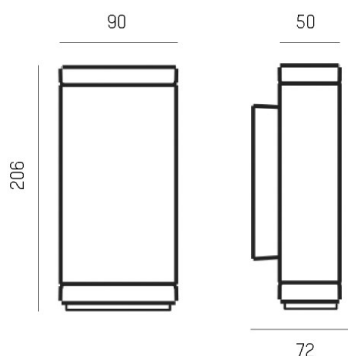

PLAN

851-s3885w01

PLAN LUMINAIRE EN SAILLIE POUR MUR en aluminium, blanc, verre satiné satiné, émission direct, avec driver, gradation: non dimmable, câble d'alimentation noir, IP65

ILLUSTRATION

DONNÉES TECHNIQUES

Puissance système [W]	10
Source lumineuse	LED
Flux lumineux [lm]	248
Température de couleur [K]	3000K
IRC	>90
Optique	verre satiné
Driver	avec driver
Gradation	non dimmable
Emission de lumière	direct
Tension [V]	220-240V 50/60Hz
Matériel	aluminium
Longueur [mm]	206
Largeur [mm]	50
Hauteur [mm]	90
Portée [mm]	72
Indice de protection [IP]	IP65
Classe de protection	classe de protection II
Indice de résistance aux chocs	IK06
Poids net [kg]	1,69
Couleur luminaire	blanc
Couleur verre/abat-jour	satiné
Câble d'alimentation	noir
N° EAN	8033357671281
Durée de vie [h]	50 000 L70 B20
Cl. d'efficacité énergétique	E

COURBE PHOTOMÉTRIQUE

Les valeurs indiquées sont des valeurs assignées. La puissance et le flux lumineux sous soumis à une tolérance d'environ 10 %. Tolérance de la température de couleur : +/- 150 K. Sauf indication contraire, les valeurs s'appliquent à une température ambiante de 25 °C.