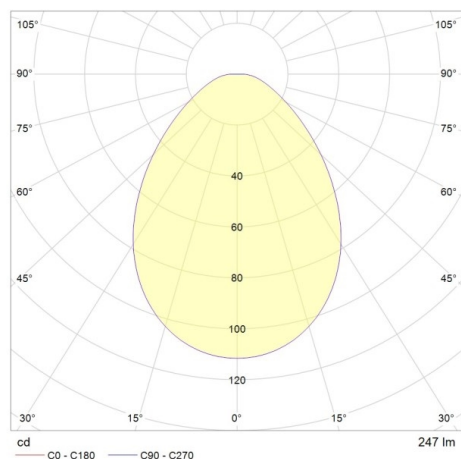

PLAN

851-s3885w01

PLAN LUMINAIRE EN SAILLIE POUR MUR en aluminium, blanc, verre satiné satiné, émission direct, avec driver, gradation: non dimmable, câble d'alimentation noir, IP65

ILLUSTRATION

DONNÉES TECHNIQUES

Puissance système [W]	10
Source lumineuse	LED
Flux lumineux [lm]	248
Température de couleur [K]	3000K
IRC	>90
Optique	verre satiné
Driver	avec driver
Gradation	non dimmable
Emission de lumière	direct
Tension [V]	220-240V 50/60Hz
Matériel	aluminium
Longueur [mm]	206
Largeur [mm]	50
Hauteur [mm]	90
Portée [mm]	72
Indice de protection [IP]	IP65
Classe de protection	classe de protection II
Indice de résistance aux chocs	IK06
Poids net [kg]	1,69
Couleur luminaire	blanc
Couleur verre/abat-jour	satiné
Câble d'alimentation	noir
N° EAN	8033357671281
Durée de vie [h]	50 000 L70 B20
Cl. d'efficacité énergétique	E

COURBE PHOTOMÉTRIQUE

Les valeurs indiquées sont des valeurs assignées. La puissance et le flux lumineux sous soumis à une tolérance d'environ 10 %. Tolérance de la température de couleur : +/- 150 K. Sauf indication contraire, les valeurs s'appliquent à une température ambiante de 25 °C.