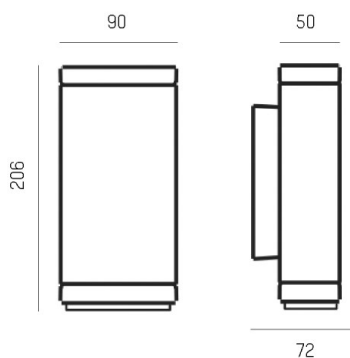

PLAN

851-s3885w14

PLAN LUMINAIRE EN SAILLIE POUR MUR en aluminium, gris, verre satiné satiné, émission direct, avec driver, gradation: non dimmable, câble d'alimentation noir, IP65

ILLUSTRATION

DONNÉES TECHNIQUES

Puissance système [W]	10
Source lumineuse	LED
Flux lumineux [lm]	248
Température de couleur [K]	3000K
IRC	>90
Optique	verre satiné
Driver	avec driver
Gradation	non dimmable
Emission de lumière	direct
Tension [V]	220-240V 50/60Hz
Matériel	aluminium
Longueur [mm]	206
Largeur [mm]	50
Hauteur [mm]	90
Portée [mm]	72
Indice de protection [IP]	IP65
Classe de protection	classe de protection II
Indice de résistance aux chocs	IK06
Poids net [kg]	1,69
Couleur luminaire	gris
Couleur verre/abat-jour	satiné
Câble d'alimentation	noir
N° EAN	803335761298
Durée de vie [h]	50 000 L70 B20
Cl. d'efficacité énergétique	E

COURBE PHOTOMÉTRIQUE

Les valeurs indiquées sont des valeurs assignées. La puissance et le flux lumineux sous soumis à une tolérance d'environ 10 %. Tolérance de la température de couleur : +/- 150 K. Sauf indication contraire, les valeurs s'appliquent à une température ambiante de 25 °C.