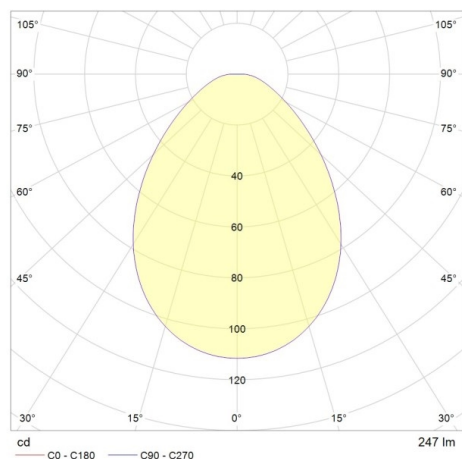

PLAN

851-s3885w14

PLAN LUMINAIRE EN SAILLIE POUR MUR en aluminium, gris, verre satiné satiné, émission direct, avec driver, gradation: non dimmable, câble d'alimentation noir, IP65

ILLUSTRATION

DONNÉES TECHNIQUES

Puissance système [W]	10
Source lumineuse	LED
Flux lumineux [lm]	248
Température de couleur [K]	3000K
IRC	>90
Optique	verre satiné
Driver	avec driver
Gradation	non dimmable
Emission de lumière	direct
Tension [V]	220-240V 50/60Hz
Matériel	aluminium
Longueur [mm]	206
Largeur [mm]	50
Hauteur [mm]	90
Portée [mm]	72
Indice de protection [IP]	IP65
Classe de protection	classe de protection II
Indice de résistance aux chocs	IK06
Poids net [kg]	1,69
Couleur luminaire	gris
Couleur verre/abat-jour	satiné
Câble d'alimentation	noir
N° EAN	803335761298
Durée de vie [h]	50 000 L70 B20
Cl. d'efficacité énergétique	E

COURBE PHOTOMÉTRIQUE

Les valeurs indiquées sont des valeurs assignées. La puissance et le flux lumineux sous soumis à une tolérance d'environ 10 %. Tolérance de la température de couleur : +/- 150 K. Sauf indication contraire, les valeurs s'appliquent à une température ambiante de 25 °C.