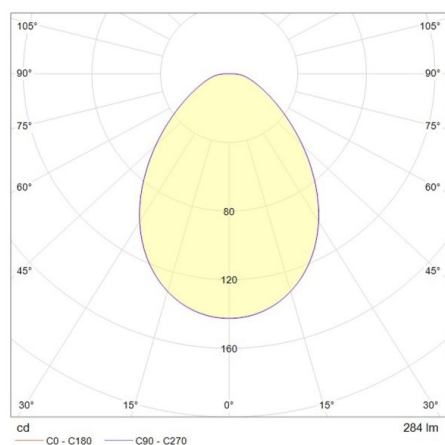

## PLAN

851-s3887w14

PLAN LUMINAIRE EN SAILLIE POUR MUR en aluminium, gris, verre satiné satiné, émission direct/indirect, avec driver, gradation: non dimmable, câble d'alimentation noir, IP65

## ILLUSTRATION

## DONNÉES TECHNIQUES

Puissance système [W]	18
Source lumineuse	LED
Flux lumineux [lm]	496
Température de couleur [K]	3000K
IRC	>90
Optique	verre satiné
Driver	avec driver
Gradation	non dimmable
Emission de lumière	direct/indirect
Tension [V]	220-240V 50/60Hz
Matériel	aluminium
Longueur [mm]	212
Largeur [mm]	90
Hauteur [mm]	90
Portée [mm]	72
Indice de protection [IP]	IP65
Classe de protection	classe de protection II
Indice de résistance aux chocs	IK06
Poids net [kg]	1,75
Couleur luminaire	gris
Couleur verre/abat-jour	satiné
Câble d'alimentation	noir
N° EAN	8033357671335
Durée de vie [h]	50 000 L70 B20
Cl. d'efficacité énergétique	E

## COURBE PHOTOMÉTRIQUE

Les valeurs indiquées sont des valeurs assignées. La puissance et le flux lumineux sous soumis à une tolérance d'environ 10 %. Tolérance de la température de couleur : +/- 150 K. Sauf indication contraire, les valeurs s'appliquent à une température ambiante de 25 °C.