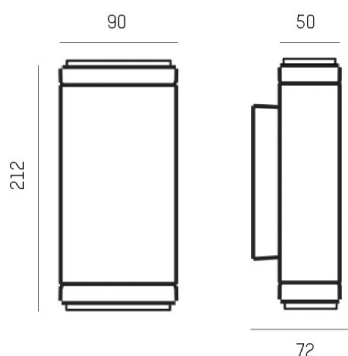

## PLAN

851-s3887w14

PLAN LUMINAIRE EN SAILLIE POUR MUR en aluminium, gris, verre satiné satiné, émission direct/indirect, avec driver, gradation: non dimmable, câble d'alimentation noir, IP65

## ILLUSTRATION

## DONNÉES TECHNIQUES

Puissance système [W]	18
Source lumineuse	LED
Flux lumineux [lm]	496
Température de couleur [K]	3000K
IRC	>90
Optique	verre satiné
Driver	avec driver
Gradation	non dimmable
Emission de lumière	direct/indirect
Tension [V]	220-240V 50/60Hz
Matériel	aluminium
Longueur [mm]	212
Largeur [mm]	90
Hauteur [mm]	90
Portée [mm]	72
Indice de protection [IP]	IP65
Classe de protection	classe de protection II
Indice de résistance aux chocs	IK06
Poids net [kg]	1,75
Couleur luminaire	gris
Couleur verre/abat-jour	satiné
Câble d'alimentation	noir
N° EAN	8033357671335
Durée de vie [h]	50 000 L70 B20
Cl. d'efficacité énergétique	E

## COURBE PHOTOMÉTRIQUE

Les valeurs indiquées sont des valeurs assignées. La puissance et le flux lumineux sous soumis à une tolérance d'environ 10 %. Tolérance de la température de couleur : +/- 150 K. Sauf indication contraire, les valeurs s'appliquent à une température ambiante de 25 °C.