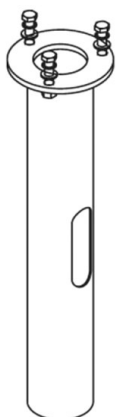

STELO

851-s4129

ILLUSTRATION

DONNÉES TECHNIQUES

Gradation	non dimmable
Matériel	acier
Diamètre [mm]	195
Hauteur d'encastrement [mm]	800
Indice de protection [IP]	IP44
Poids net [kg]	11,07
Couleur lumineuse	nature
N° EAN	8033357462384

COURBE PHOTOMÉTRIQUE

Les valeurs indiquées sont des valeurs assignées. La puissance et le flux lumineux sont soumis à une tolérance d'environ 10 %. Tolérance de la température de couleur : +/- 150 K. Sauf indication contraire, les valeurs s'appliquent à une température ambiante de 25 °C.