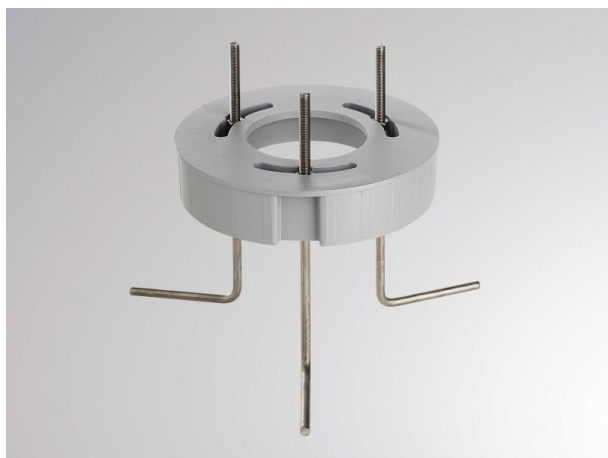

TONIGHT

851-s4171

ILLUSTRATION

DONNÉES TECHNIQUES

Gradation	non dimmable
Matériel	aluminium
Hauteur [mm]	165
Diamètre [mm]	195
Indice de protection [IP]	IP44
Poids net [kg]	1,23
Couleur luminaire	gris
N° EAN	8033357269907

COURBE PHOTOMÉTRIQUE

Les valeurs indiquées sont des valeurs assignées. La puissance et le flux lumineux sous soumis à une tolérance d'environ 10 %. Tolérance de la température de couleur : +/- 150 K. Sauf indication contraire, les valeurs s'appliquent à une température ambiante de 25 °C.