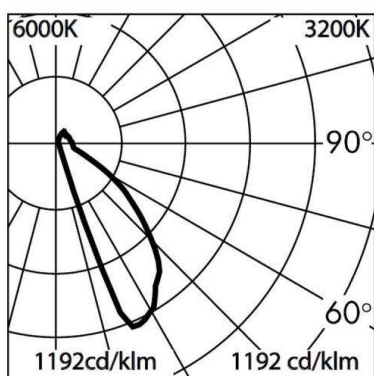

EOS SQUARE

851-s4605w14

EOS SQUARE WANDEINBAULEUCHTE aus Aluminium, grau, Glas klar satiniert, Lichtaustritt direkt, mit Betriebsgerät, Dimmbarkeit nicht dimmbar, IP65 mit dekorativem Gitter

SKIZZE

TECHNISCHE DETAILS

Systemleistung [W]	14
Leuchtmittel	LED
Lichtstrom [lm]	179
Lichtfarbe [K]	3000K
CRI	>90
Optik	Glas klar
Betriebsgerät	mit Betriebsgerät
Dimmbarkeit	nicht dimmbar
Lichtaustritt	direkt
Spannung [V]	220-240V AC/DC
Material	Aluminium

Länge [mm]	200
Breite [mm]	230
Höhe [mm]	200
Ausladung [mm]	19
Einbautiefe [mm]	100
Schutzart [IP]	IP65
Schutzklasse	Schutzklasse I
Stoßfestigkeit	IK06
Nettogewicht [kg]	1,91

LICHTVERTEILUNGSKURVE

Farbe Leuchte	grau
Farbe Glas/Schirm	satiniert
EAN-Nummer	8033357825318
Lebensdauer [h]	50 000 L70 B20