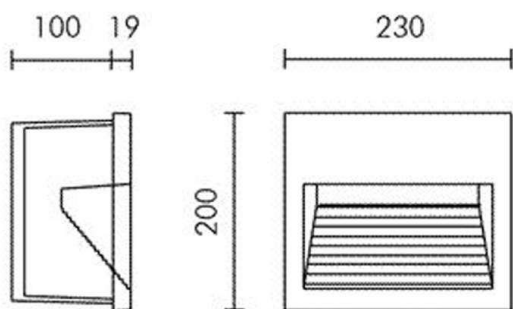

EOS SQUARE

851-s4605w14

EOS SQUARE WANDEINBAULEUCHTE aus Aluminium, grau, Glas klar satiniert, Lichtaustritt direkt, mit Betriebsgerät, Dimmbarkeit nicht dimmbar, IP65 mit dekorativem Gitter

SKIZZE

TECHNISCHE DETAILS

Systemleistung [W]	14
Leuchtmittel	LED
Lichtstrom [lm]	179
Lichtfarbe [K]	3000K
CRI	>90
Optik	Glas klar
Betriebsgerät	mit Betriebsgerät
Dimmbarkeit	nicht dimmbar
Lichtaustritt	direkt
Spannung [V]	220-240V AC/DC
Material	Aluminium

Länge [mm]	200
Breite [mm]	230
Höhe [mm]	200
Ausladung [mm]	19
Einbautiefe [mm]	100
Schutzart [IP]	IP65
Schutzklasse	Schutzklasse I
Stoßfestigkeit	IK06
Nettogewicht [kg]	1,91

LICHTVERTEILUNGSKURVE

Farbe Leuchte	grau
Farbe Glas/Schirm	satiniert
EAN-Nummer	8033357825318
Lebensdauer [h]	50 000 L70 B20