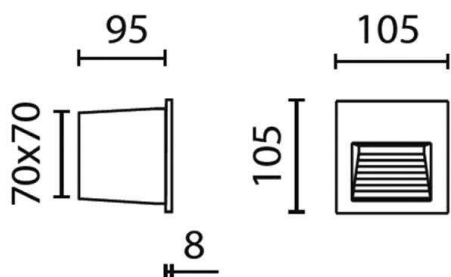

EOS

851-s4610w14

MINIEOS SQUARE LED WANDEINBAULEUCHE aus Aluminium, grau, Glas klar satiniert, Lichtaustritt direkt, mit Betriebsgerät, Dimmbarkeit: nicht dimmbar, IP55, mit dekorativem Gitter

SKIZZE

TECHNISCHE DETAILS

Systemleistung [W]	4
Leuchtmittel	LED
Lichtstrom [lm]	39
Lichtfarbe [K]	3000K
CRI	>90
Optik	Glas klar
Betriebsgerät	mit Betriebsgerät
Dimmbarkeit	nicht dimmbar
Lichtaustritt	direkt
Spannung [V]	220-240V 50/60Hz
Material	Aluminium
Länge [mm]	105
Breite [mm]	105
Höhe [mm]	103
Ausladung [mm]	8
D-Ausschn. [mm]	70x70
Einbautiefe [mm]	95
Schutzart [IP]	IP55
Schutzklasse	Schutzklasse I
Stoßfestigkeit	IK05
Nettogewicht [kg]	0,62

LICHTVERTEILUNGSKURVE

Farbe Leuchte	grau
Farbe Glas/Schirm	satiniert
EAN-Nummer	8033357811342
Lebensdauer [h]	70 000 L80 B10
Energieeffizienzkl.	E

Die Werte sind Bemessungswerte. Leistung und Lichtstrom unterliegen initial einer Toleranz von +/- 10%. Toleranz der Farbtemperatur: +/- 150 K. Die Werte gelten wenn nicht anders angegeben für eine Umgebungstemperatur von 25°C.