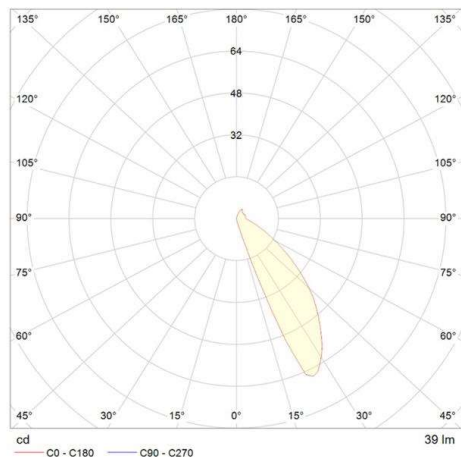

EOS

851-s4610w14

MINIEOS SQUARE LED WANDEINBAULEUCHE aus Aluminium, grau, Glas klar satiniert, Lichtaustritt direkt, mit Betriebsgerät, Dimmbarkeit: nicht dimmbar, IP55, mit dekorativem Gitter

SKIZZE

TECHNISCHE DETAILS

Systemleistung [W]	4
Leuchtmittel	LED
Lichtstrom [lm]	39
Lichtfarbe [K]	3000K
CRI	>90
Optik	Glas klar
Betriebsgerät	mit Betriebsgerät
Dimmbarkeit	nicht dimmbar
Lichtaustritt	direkt
Spannung [V]	220-240V 50/60Hz
Material	Aluminium
Länge [mm]	105
Breite [mm]	105
Höhe [mm]	103
Ausladung [mm]	8
D-Ausschn. [mm]	70x70
Einbautiefe [mm]	95
Schutzart [IP]	IP55
Schutzklasse	Schutzklasse I
Stoßfestigkeit	IK05
Nettogewicht [kg]	0,62

LICHTVERTEILUNGSKURVE

Farbe Leuchte	grau
Farbe Glas/Schirm	satiniert
EAN-Nummer	8033357811342
Lebensdauer [h]	70 000 L80 B10
Energieeffizienzkl.	E

Die Werte sind Bemessungswerte. Leistung und Lichtstrom unterliegen initial einer Toleranz von +/- 10%. Toleranz der Farbtemperatur: +/- 150 K. Die Werte gelten wenn nicht anders angegeben für eine Umgebungstemperatur von 25°C.