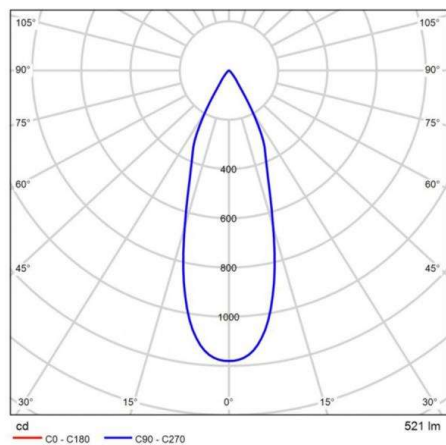

ZIP

851-s5555w19

MINIZIP SQUARE COMFORT EINBAUDOWNLIGHT aus Aluminium, edelstahl, Glas klar teilsatiniert, Ausstrahlwinkel 33°, Lichtaustritt direkt, schwenkbar 30°, mit Betriebsgerät, Dimmbarkeit: nicht dimmbar, Kabel schwarz, IP65,

SKIZZE

TECHNISCHE DETAILS

Systemleistung [W]	9
Leuchtmittel	LED
Lichtstrom [lm]	521
Lichtfarbe [K]	3000K
CRI	>90
Optik	Glas klar
Betriebsgerät	mit Betriebsgerät
Dimmbarkeit	nicht dimmbar
Lichtaustritt	direkt
Ausstrahlwinkel [°]	33°
Spannung [V]	220-240V AC/DC
Material	Aluminium
Länge [mm]	135
Breite [mm]	135
D-Ausschn. [mm]	114x114
Deckenstärke [mm]	10-28
Einbautiefe [mm]	126
Schutzart [IP]	IP65
Schutzklasse	Schutzklasse I
Stoßfestigkeit	IK09
Nettogewicht [kg]	1,43
Farbe Leuchte	edelstahl
Farbe Glas/Schirm	teilsatiniert
Kabel	schwarz
EAN-Nummer	8033357108770
Lebensdauer [h]	50 000 L70 B20

LICHTVERTEILUNGSKURVE

Die Werte sind Bemessungswerte. Leistung und Lichtstrom unterliegen initial einer Toleranz von +/- 10%. Toleranz der Farbtemperatur: +/- 150 K. Die Werte gelten wenn nicht anders angegeben für eine Umgebungstemperatur von 25°C.