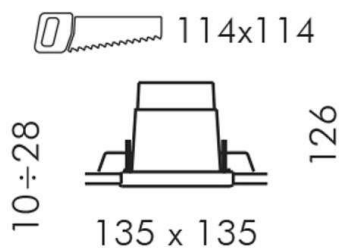

ZIP

851-s5555w19

MINIZIP SQUARE COMFORT EINBAUDOWNLIGHT aus Aluminium, edelstahl, Glas klar teilsatiniert, Ausstrahlwinkel 33°, Lichtaustritt direkt, schwenkbar 30°, mit Betriebsgerät, Dimmbarkeit: nicht dimmbar, Kabel schwarz, IP65,

SKIZZE

TECHNISCHE DETAILS

Systemleistung [W]	9
Leuchtmittel	LED
Lichtstrom [lm]	521
Lichtfarbe [K]	3000K
CRI	>90
Optik	Glas klar
Betriebsgerät	mit Betriebsgerät
Dimmbarkeit	nicht dimmbar
Lichtaustritt	direkt
Ausstrahlwinkel [°]	33°
Spannung [V]	220-240V AC/DC
Material	Aluminium
Länge [mm]	135
Breite [mm]	135
D-Ausschn. [mm]	114x114
Deckenstärke [mm]	10-28
Einbautiefe [mm]	126
Schutzart [IP]	IP65
Schutzklasse	Schutzklasse I
Stoßfestigkeit	IK09
Nettogewicht [kg]	1,43
Farbe Leuchte	edelstahl
Farbe Glas/Schirm	teilsatiniert
Kabel	schwarz
EAN-Nummer	8033357108770
Lebensdauer [h]	50 000 L70 B20