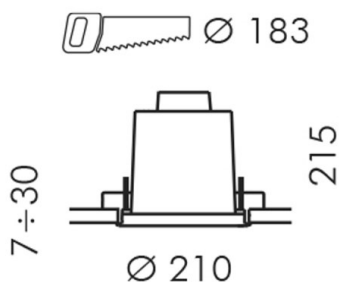

ZIP

851-s5565w19

ZIP ROUND COMFORT DOWNLIGHT AD INCASSO in alluminio, acciaio temperato, vetro trasparente parzialmente satinato, fascio 33°, emissione luminosa diretto, orientabile 30°, con alimentatore, dimmerabilità: DALI 2, Push, cavo nero, IP65

DISEGNO

DETTAGLI TECNICI

Potenza sistema [W]	15
tipo di lampadina	LED
flusso luminoso [lm]	973
temperatura colore [K]	3000K
CRI	>90
Ottica	vetro trasparente
Alimentatore	con alimentatore
area di emissione luce	diretta
ang.del fascio lumin.[°]	33°
classe di tensione [V]	220-240V AC/DC
Materiale	alluminio
diametro [mm]	210
taglio soffitto [mm]	183
spessore soffitto [mm]	7-30
profondita d'inc. [mm]	215
classe di protezione[IP]	IP65
classe di protezione I	classe di protezione I
resistenza agli urti	IK09
peso netto [kg]	3,01
Colore lampada	acciaio temperato
Colore vetro/paralume	satinato parzialmente
cavo	nero
cod.EAN	8033357108831
durata di vita [h]	50 000 L70 B20