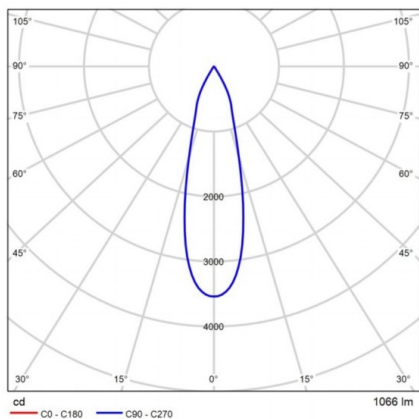

ZIP

851-s5565w19

ZIP ROUND COMFORT DOWNLIGHT AD INCASSO in alluminio, acciaio temperato, vetro trasparente parzialmente satinato, fascio 33°, emissione luminosa diretto, orientabile 30°, con alimentatore, dimmerabilità: DALI 2, Push, cavo nero, IP65

DISEGNO

DETTAGLI TECNICI

Potenza sistema [W]	15
tipo di lampadina	LED
flusso luminoso [lm]	973
temperatura colore [K]	3000K
CRI	>90
Ottica	vetro trasparente
Alimentatore	con alimentatore
area di emissione luce	diretta
ang.del fascio lumin.[°]	33°
classe di tensione [V]	220-240V AC/DC
Materiale	alluminio
diametro [mm]	210
taglio soffitto [mm]	183
spessore soffitto [mm]	7-30
profondita d'inc. [mm]	215
classe di protezione[IP]	IP65
classe di protezione I	classe di protezione I
resistenza agli urti	IK09
peso netto [kg]	3,01
Colore lampada	acciaio temperato
Colore vetro/paralume	satinato parzialmente
cavo	nero
cod.EAN	8033357108831
durata di vita [h]	50 000 L70 B20

CURVA DISTRIBUZIONE LUCE

I valori indicati sono nominali. Tolleranza della potenza e del flusso luminoso +/- 10%. Tolleranza della temperatura colore: +/- 150 K. I valori sono riferiti ad una temperatura ambiente di 25°C, salvo diversa indicazione.