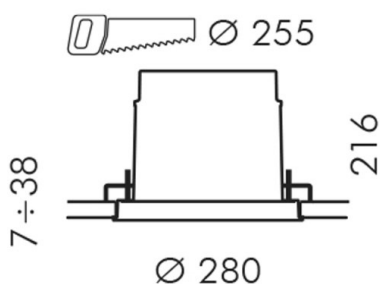

ZIP

851-s5585w19

MEGAZIP ROUND COMFORT DOWNLIGHT AD INCASSO in alluminio, acciaio temperato, vetro trasparente satinato parzialmente, fascio 33°, emissione luminosa diretta, orientabile 30°, con alimentatore, dimmerabilità: DALI 2, Push, cavo nero, IP65

DISEGNO

DETTAGLI TECNICI

Potenza sistema [W]	33
tipo di lampadina	LED
flusso luminoso [lm]	2602
temperatura colore [K]	3000K
CRI	>90
Ottica	vetro trasparente
Alimentatore	con alimentatore
area di emissione luce	diretta
ang.del fascio lumin.[°]	33°
classe di tensione [V]	220-240V AC/DC
Materiale	alluminio
altezza [mm]	216
diametro [mm]	280
taglio soffitto [mm]	255
spessore soffitto [mm]	7-38
profondità d'inc. [mm]	216
classe di protezione [IP]	IP65
classe di protezione I	classe di protezione I
resistenza agli urti	IK09
peso netto [kg]	5,34
Colore lampada	acciaio temperato
Colore vetro/paralume	satinato parzialmente
cavo	nero
cod.EAN	8033357108893
durata di vita [h]	70 000 L80 B10