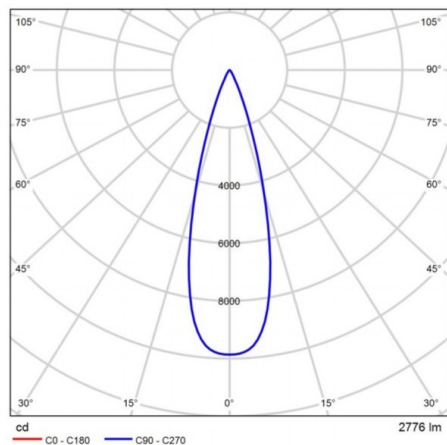

ZIP

851-s5585w19

MEGAZIP ROUND COMFORT DOWNLIGHT AD INCASSO in alluminio, acciaio temperato, vetro trasparente satinato parzialmente, fascio 33°, emissione luminosa diretta, orientabile 30°, con alimentatore, dimmerabilità: DALI 2, Push, cavo nero, IP65

DISEGNO

DETTAGLI TECNICI

Potenza sistema [W]	33
tipo di lampadina	LED
flusso luminoso [lm]	2602
temperatura colore [K]	3000K
CRI	>90
Ottica	vetro trasparente
Alimentatore	con alimentatore
area di emissione luce	diretta
ang.del fascio lumin.[°]	33°
classe di tensione [V]	220-240V AC/DC
Materiale	alluminio
altezza [mm]	216
diametro [mm]	280
taglio soffitto [mm]	255
spessore soffitto [mm]	7-38
profondità d'inc. [mm]	216
classe di protezione [IP]	IP65
classe di protezione I	classe di protezione I
resistenza agli urti	IK09
peso netto [kg]	5,34
Colore lampada	acciaio temperato
Colore vetro/paralume	satinato parzialmente
cavo	nero
cod.EAN	8033357108893
durata di vita [h]	70 000 L80 B10

CURVA DISTRIBUZIONE LUCE

I valori indicati sono nominali. Tolleranza della potenza e del flusso luminoso +/- 10%. Tolleranza della temperatura colore: +/- 150 K. I valori sono riferiti ad una temperatura ambiente di 25°C, salvo diversa indicazione.