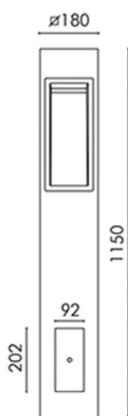

BLINKER

851-s6040w14

MEGABLINKER PALO in alluminio, grigio, vetro trasparente emissione luminosa diretto, con alimentatore, dimmerabilità: DALI 2, Push, cavo nero, IP65

DISEGNO

DETTAGLI TECNICI

Potenza sistema [W]	34
tipo di lampadina	LED
flusso luminoso [lm]	759
temperatura colore [K]	3000K
CRI	>90
Ottica	vetro trasparente
Alimentatore	con alimentatore
area di emissione luce	diretta
classe di tensione [V]	220-240V AC/DC
Materiale	alluminio
lunghezza [mm]	180
larghezza [mm]	180
altezza [mm]	1150
classe di protezione [IP]	IP65
classe di protezione I	classe di protezione I
resistenza agli urti	IK06
peso netto [kg]	14,13
Colore lampada	grigio
cavo	nero
cod.EAN	8033357940622
durata di vita [h]	50 000 L70 B20

CURVA DISTRIBUZIONE LUCE

I valori indicati sono nominali. Tolleranza della potenza e del flusso luminoso +/- 10%. Tolleranza della temperatura colore: +/- 150 K. I valori sono riferiti ad una temperatura ambiente di 25°C, salvo diversa indicazione.