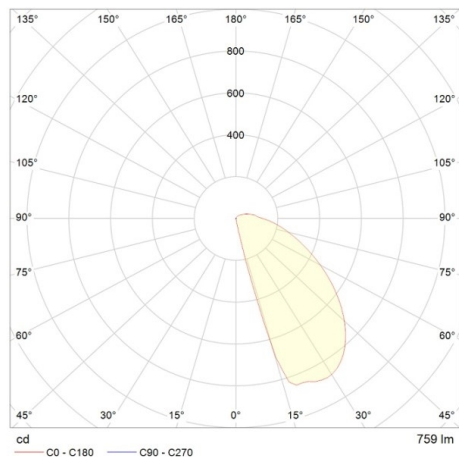

BLINKER

851-s6040w14

MEGABLINKER PALO in alluminio, grigio, vetro trasparente emissione luminosa diretto, con alimentatore, dimmerabilità: DALI 2, Push, cavo nero, IP65

DISEGNO

DETTAGLI TECNICI

Potenza sistema [W]	34
tipo di lampadina	LED
flusso luminoso [lm]	759
temperatura colore [K]	3000K
CRI	>90
Ottica	vetro trasparente
Alimentatore	con alimentatore
area di emissione luce	diretta
classe di tensione [V]	220-240V AC/DC
Materiale	alluminio
lunghezza [mm]	180
larghezza [mm]	180
altezza [mm]	1150
classe di protezione [IP]	IP65
classe di protezione I	classe di protezione I
resistenza agli urti	IK06
peso netto [kg]	14,13
Colore lampada	grigio
cavo	nero
cod.EAN	8033357940622
durata di vita [h]	50 000 L70 B20

CURVA DISTRIBUZIONE LUCE

I valori indicati sono nominali. Tolleranza della potenza e del flusso luminoso +/- 10%. Tolleranza della temperatura colore: +/- 150 K. I valori sono riferiti ad una temperatura ambiente di 25°C, salvo diversa indicazione.