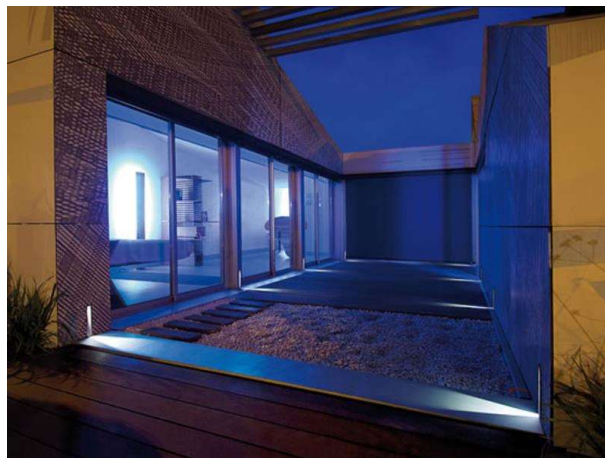

BLINKER

851-s6060w14

MICROBLINKER LED WANDEINBAULEUCHTE aus Aluminium, grau, Glas klar satiniert, Lichtaustritt direkt, mit Betriebsgerät, Dimmbarkeit: nicht dimmbar, IP65,

SKIZZE

TECHNISCHE DETAILS

Systemleistung [W]	5
Leuchtmittel	LED
Lichtstrom [lm]	30
Lichtfarbe [K]	3000K
CRI	>90
Optik	Glas klar
Betriebsgerät	mit Betriebsgerät
Dimmbarkeit	nicht dimmbar
Lichtaustritt	direkt
Spannung [V]	220-240V 50/60Hz
Material	Aluminium
Länge [mm]	230
Breite [mm]	45
Höhe [mm]	100
Schutzart [IP]	IP65
Schutzklasse	Schutzklasse I
Stoßfestigkeit	IK06
Nettogewicht [kg]	0,80
Farbe Leuchte	grau
Farbe Glas/Schirm	satiniert
EAN-Nummer	8033357862474
Lebensdauer [h]	50 000 L70 B20