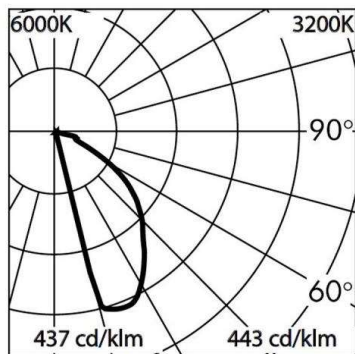

BLINKER

851-s6060w14

MICROBLINKER LED WANDEINBAULEUCHTE aus Aluminium, grau, Glas klar satiniert, Lichtaustritt direkt, mit Betriebsgerät, Dimmbarkeit: nicht dimmbar, IP65,

SKIZZE

TECHNISCHE DETAILS

Systemleistung [W]	5
Leuchtmittel	LED
Lichtstrom [lm]	30
Lichtfarbe [K]	3000K
CRI	>90
Optik	Glas klar
Betriebsgerät	mit Betriebsgerät
Dimmbarkeit	nicht dimmbar
Lichtaustritt	direkt
Spannung [V]	220-240V 50/60Hz
Material	Aluminium
Länge [mm]	230
Breite [mm]	45
Höhe [mm]	100
Schutzart [IP]	IP65
Schutzklasse	Schutzklasse I
Stoßfestigkeit	IK06
Nettogewicht [kg]	0,80
Farbe Leuchte	grau
Farbe Glas/Schirm	satiniert
EAN-Nummer	8033357862474
Lebensdauer [h]	50 000 L70 B20

LICHTVERTEILUNGSKURVE

Die Werte sind Bemessungswerte. Leistung und Lichtstrom unterliegen initial einer Toleranz von +/- 10%. Toleranz der Farbtemperatur: +/- 150 K. Die Werte gelten wenn nicht anders angegeben für eine Umgebungstemperatur von 25°C.