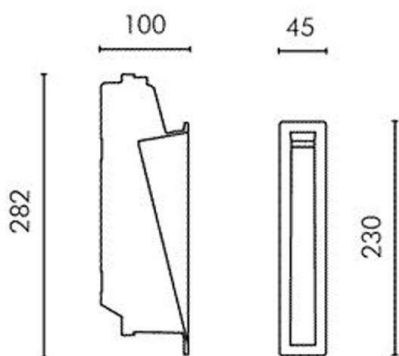

BLINKER

851-s6060w14

MICROBLINKER LED WANDEINBAULEUCHTE aus Aluminium, grau, Glas klar satiniert, Lichtaustritt direkt, mit Betriebsgerät, Dimmbarkeit: nicht dimmbar, IP65,

SKIZZE

TECHNISCHE DETAILS

Systemleistung [W]	5
Leuchtmittel	LED
Lichtstrom [lm]	30
Lichtfarbe [K]	3000K
CRI	>90
Optik	Glas klar
Betriebsgerät	mit Betriebsgerät
Dimmbarkeit	nicht dimmbar
Lichtaustritt	direkt
Spannung [V]	220-240V 50/60Hz
Material	Aluminium
Länge [mm]	230
Breite [mm]	45
Höhe [mm]	100
Schutzart [IP]	IP65
Schutzklasse	Schutzklasse I
Stoßfestigkeit	IK06
Nettogewicht [kg]	0,80
Farbe Leuchte	grau
Farbe Glas/Schirm	satiniert
EAN-Nummer	8033357862474
Lebensdauer [h]	50 000 L70 B20

LICHTVERTEILUNGSKURVE

Die Werte sind Bemessungswerte. Leistung und Lichtstrom unterliegen initial einer Toleranz von +/- 10%. Toleranz der Farbtemperatur: +/- 150 K. Die Werte gelten wenn nicht anders angegeben für eine Umgebungstemperatur von 25°C.