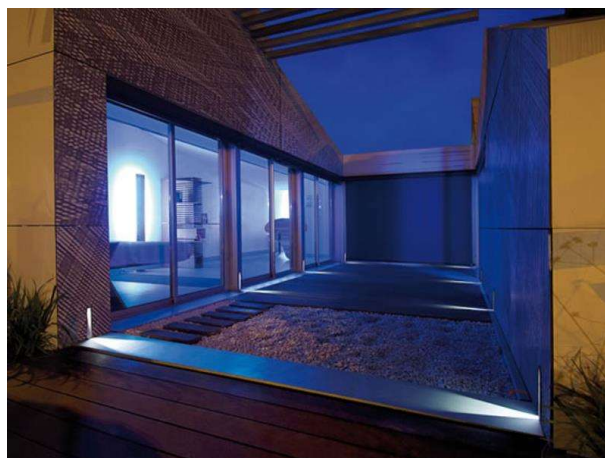

BLINKER

851-s6060w14

MICROBLINKER LED WANDEINBAULEUCHTE aus Aluminium, grau, Glas klar satiniert, Lichtaustritt direkt, mit Betriebsgerät, Dimmbarkeit: nicht dimmbar, IP65,

SKIZZE

TECHNISCHE DETAILS

Systemleistung [W]	5
Leuchtmittel	LED
Lichtstrom [lm]	30
Lichtfarbe [K]	3000K
CRI	>90
Optik	Glas klar
Betriebsgerät	mit Betriebsgerät
Dimmbarkeit	nicht dimmbar
Lichtaustritt	direkt
Spannung [V]	220-240V 50/60Hz
Material	Aluminium
Länge [mm]	230
Breite [mm]	45
Höhe [mm]	100
Schutzart [IP]	IP65
Schutzklasse	Schutzklasse I
Stoßfestigkeit	IK06
Nettogewicht [kg]	0,80
Farbe Leuchte	grau
Farbe Glas/Schirm	satiniert
EAN-Nummer	8033357862474
Lebensdauer [h]	50 000 L70 B20