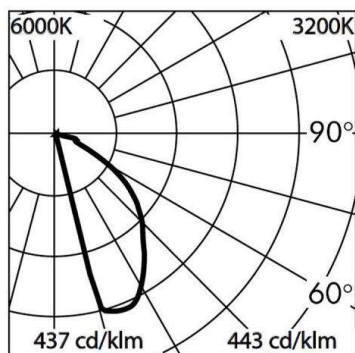

BLINKER

851-s6060w14

MICROBLINKER LED WANDEINBAULEUCHTE aus Aluminium, grau, Glas klar satiniert, Lichtaustritt direkt, mit Betriebsgerät, Dimmbarkeit: nicht dimmbar, IP65,

SKIZZE

TECHNISCHE DETAILS

Systemleistung [W]	5
Leuchtmittel	LED
Lichtstrom [lm]	30
Lichtfarbe [K]	3000K
CRI	>90
Optik	Glas klar
Betriebsgerät	mit Betriebsgerät
Dimmbarkeit	nicht dimmbar
Lichtaustritt	direkt
Spannung [V]	220-240V 50/60Hz
Material	Aluminium
Länge [mm]	230
Breite [mm]	45
Höhe [mm]	100
Schutzart [IP]	IP65
Schutzklasse	Schutzklasse I
Stoßfestigkeit	IK06
Nettogewicht [kg]	0,80
Farbe Leuchte	grau
Farbe Glas/Schirm	satiniert
EAN-Nummer	8033357862474
Lebensdauer [h]	50 000 L70 B20

LICHTVERTEILUNGSKURVE

Die Werte sind Bemessungswerte. Leistung und Lichtstrom unterliegen initial einer Toleranz von +/- 10%. Toleranz der Farbtemperatur: +/- 150 K. Die Werte gelten wenn nicht anders angegeben für eine Umgebungstemperatur von 25°C.