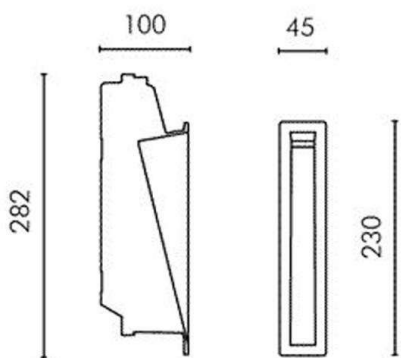

BLINKER

851-s6060w14

MICROBLINKER LED WANDEINBAULEUCHTE aus Aluminium, grau, Glas klar satiniert, Lichtaustritt direkt, mit Betriebsgerät, Dimmbarkeit: nicht dimmbar, IP65,

SKIZZE

TECHNISCHE DETAILS

Systemleistung [W]	5
Leuchtmittel	LED
Lichtstrom [lm]	30
Lichtfarbe [K]	3000K
CRI	>90
Optik	Glas klar
Betriebsgerät	mit Betriebsgerät
Dimmbarkeit	nicht dimmbar
Lichtaustritt	direkt
Spannung [V]	220-240V 50/60Hz
Material	Aluminium
Länge [mm]	230
Breite [mm]	45
Höhe [mm]	100
Schutzart [IP]	IP65
Schutzklasse	Schutzklasse I
Stoßfestigkeit	IK06
Nettogewicht [kg]	0,80
Farbe Leuchte	grau
Farbe Glas/Schirm	satiniert
EAN-Nummer	8033357862474
Lebensdauer [h]	50 000 L70 B20

LICHTVERTEILUNGSKURVE

Die Werte sind Bemessungswerte. Leistung und Lichtstrom unterliegen initial einer Toleranz von +/- 10%. Toleranz der Farbtemperatur: +/- 150 K. Die Werte gelten wenn nicht anders angegeben für eine Umgebungstemperatur von 25°C.