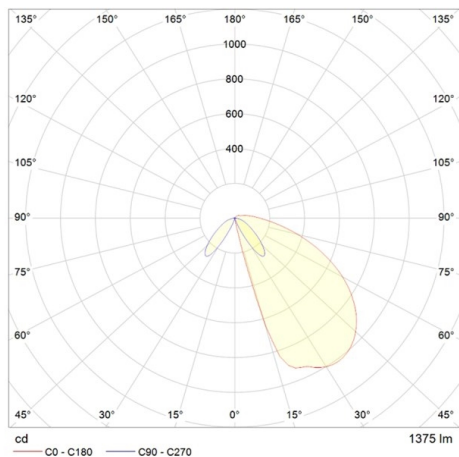

MOAI

851-s6160w14

MOAI POLLERLEUCHE aus Aluminium, grau, Glas klar satiniert, Lichtaustritt direkt, mit Betriebsgerät, Dimmbarkeit: DALI 2, Push, Kabel schwarz, IP65,

SKIZZE

TECHNISCHE DETAILS

Systemleistung [W]	34
Leuchtmittel	LED
Lichtstrom [lm]	1375
Lichtfarbe [K]	3000K
CRI	>90
Optik	Glas klar
Betriebsgerät	mit Betriebsgerät
Dimmbarkeit	DALI 2, Push
Lichtaustritt	direkt
Spannung [V]	220-240V 50/60Hz
Material	Aluminium
Länge [mm]	180
Breite [mm]	180
Höhe [mm]	1150
Schutzart [IP]	IP65
Schutzklasse	Schutzklasse I
Stoßfestigkeit	IK06
Nettogewicht [kg]	14,34
Farbe Leuchte	grau
Farbe Glas/Schirm	satiniert
Kabel	schwarz
EAN-Nummer	8033357862498
Lebensdauer [h]	50 000 L70 B20

LICHTVERTEILUNGSKURVE

Die Werte sind Bemessungswerte. Leistung und Lichtstrom unterliegen initial einer Toleranz von +/- 10%. Toleranz der Farbtemperatur: +/- 150 K. Die Werte gelten wenn nicht anders angegeben für eine Umgebungstemperatur von 25°C.