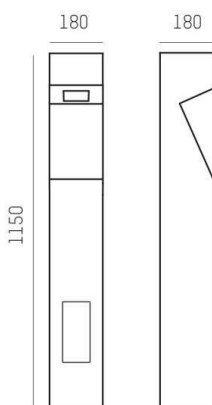

MOAI

851-s6160w14

MOAI POLLERLEUCHE aus Aluminium, grau, Glas klar satiniert, Lichtaustritt direkt, mit Betriebsgerät, Dimmbarkeit: DALI 2, Push, Kabel schwarz, IP65,

SKIZZE

TECHNISCHE DETAILS

Systemleistung [W]	34
Leuchtmittel	LED
Lichtstrom [lm]	1375
Lichtfarbe [K]	3000K
CRI	>90
Optik	Glas klar
Betriebsgerät	mit Betriebsgerät
Dimmbarkeit	DALI 2, Push
Lichtaustritt	direkt
Spannung [V]	220-240V 50/60Hz
Material	Aluminium
Länge [mm]	180
Breite [mm]	180
Höhe [mm]	1150
Schutzart [IP]	IP65
Schutzklasse	Schutzklasse I
Stoßfestigkeit	IK06
Nettogewicht [kg]	14,34
Farbe Leuchte	grau
Farbe Glas/Schirm	satiniert
Kabel	schwarz
EAN-Nummer	8033357862498
Lebensdauer [h]	50 000 L70 B20

LICHTVERTEILUNGSKURVE

Die Werte sind Bemessungswerte. Leistung und Lichtstrom unterliegen initial einer Toleranz von +/- 10%. Toleranz der Farbtemperatur: +/- 150 K. Die Werte gelten wenn nicht anders angegeben für eine Umgebungstemperatur von 25°C.