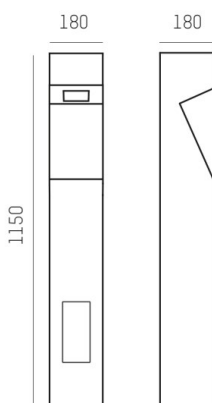

MOAI

851-s6160w14

MOAI POLLERLEUCHE aus Aluminium, grau, Glas klar satiniert, Lichtaustritt direkt, mit Betriebsgerät, Dimmbarkeit: DALI 2, Push, Kabel schwarz, IP65,

SKIZZE

TECHNISCHE DETAILS

Systemleistung [W]	34
Leuchtmittel	LED
Lichtstrom [lm]	1375
Lichtfarbe [K]	3000K
CRI	>90
Optik	Glas klar
Betriebsgerät	mit Betriebsgerät
Dimmbarkeit	DALI 2, Push
Lichtaustritt	direkt
Spannung [V]	220-240V 50/60Hz
Material	Aluminium
Länge [mm]	180
Breite [mm]	180
Höhe [mm]	1150
Schutzart [IP]	IP65
Schutzklasse	Schutzklasse I
Stoßfestigkeit	IK06
Nettogewicht [kg]	14,34
Farbe Leuchte	grau
Farbe Glas/Schirm	satiniert
Kabel	schwarz
EAN-Nummer	8033357862498
Lebensdauer [h]	50 000 L70 B20

LICHTVERTEILUNGSKURVE

Die Werte sind Bemessungswerte. Leistung und Lichtstrom unterliegen initial einer Toleranz von +/- 10%. Toleranz der Farbtemperatur: +/- 150 K. Die Werte gelten wenn nicht anders angegeben für eine Umgebungstemperatur von 25°C.