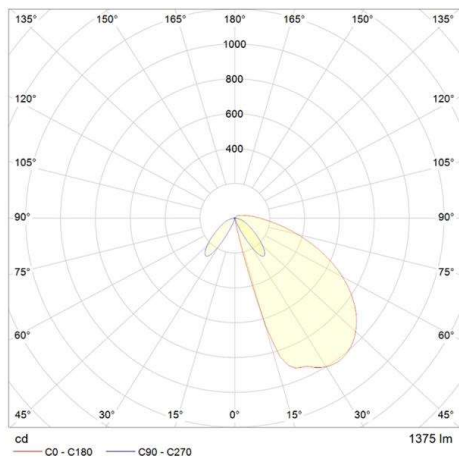

MOAI

851-s6160w14

MOAI POLLERLEUCHE aus Aluminium, grau, Glas klar satiniert, Lichtaustritt direkt, mit Betriebsgerät, Dimmbarkeit: DALI 2, Push, Kabel schwarz, IP65,

SKIZZE

TECHNISCHE DETAILS

Systemleistung [W]	34
Leuchtmittel	LED
Lichtstrom [lm]	1375
Lichtfarbe [K]	3000K
CRI	>90
Optik	Glas klar
Betriebsgerät	mit Betriebsgerät
Dimmbarkeit	DALI 2, Push
Lichtaustritt	direkt
Spannung [V]	220-240V 50/60Hz
Material	Aluminium
Länge [mm]	180
Breite [mm]	180
Höhe [mm]	1150
Schutzart [IP]	IP65
Schutzklasse	Schutzklasse I
Stoßfestigkeit	IK06
Nettogewicht [kg]	14,34
Farbe Leuchte	grau
Farbe Glas/Schirm	satiniert
Kabel	schwarz
EAN-Nummer	8033357862498
Lebensdauer [h]	50 000 L70 B20

LICHTVERTEILUNGSKURVE

Die Werte sind Bemessungswerte. Leistung und Lichtstrom unterliegen initial einer Toleranz von +/- 10%. Toleranz der Farbtemperatur: +/- 150 K. Die Werte gelten wenn nicht anders angegeben für eine Umgebungstemperatur von 25°C.