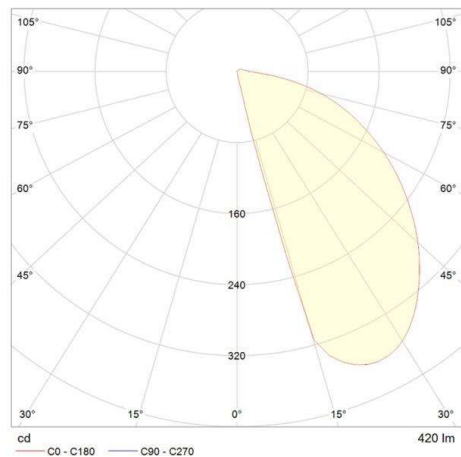

SKILL RECTANGULAR

851-s6240w01

SKILL RECTANGULAR LED WANDAUFBAULEUCHE aus Aluminium, weiß, Glas klar teilsatiniert, Lichtaustritt direkt, mit Betriebsgerät, Dimmbarkeit: nicht dimmbar, IP65,

SKIZZE

TECHNISCHE DETAILS

Systemleistung [W]	13
Leuchtmittel	LED
Lichtstrom [lm]	421
Lichtfarbe [K]	3000K
CRI	>90
Optik	Glas klar
Betriebsgerät	mit Betriebsgerät
Dimmbarkeit	nicht dimmbar
Lichtaustritt	direkt
Spannung [V]	220-240V 50/60Hz
Material	Aluminium
Länge [mm]	270
Breite [mm]	115
Höhe [mm]	32
Schutzart [IP]	IP65
Schutzklasse	Schutzklasse I
Stoßfestigkeit	IK08
Nettogewicht [kg]	1,28
Farbe Leuchte	weiß
Farbe Glas/Schirm	teilsatiniert
EAN-Nummer	8033357844852
Lebensdauer [h]	50 000 L70 B20
Energieeffizienzkl.	E

LICHTVERTEILUNGSKURVE

Die Werte sind Bemessungswerte. Leistung und Lichtstrom unterliegen initial einer Toleranz von +/- 10%. Toleranz der Farbtemperatur: +/- 150 K. Die Werte gelten wenn nicht anders angegeben für eine Umgebungstemperatur von 25°C.