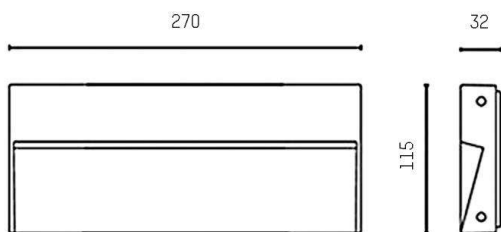

SKILL RECTANGULAR

851-s6240w01

SKILL RECTANGULAR LED WANDAUFBAULEUCHE aus Aluminium, weiß, Glas klar teilsatiniert, Lichtaustritt direkt, mit Betriebsgerät, Dimmbarkeit: nicht dimmbar, IP65,

SKIZZE

TECHNISCHE DETAILS

Systemleistung [W]	13
Leuchtmittel	LED
Lichtstrom [lm]	421
Lichtfarbe [K]	3000K
CRI	>90
Optik	Glas klar
Betriebsgerät	mit Betriebsgerät
Dimmbarkeit	nicht dimmbar
Lichtaustritt	direkt
Spannung [V]	220-240V 50/60Hz
Material	Aluminium
Länge [mm]	270
Breite [mm]	115
Höhe [mm]	32
Schutzart [IP]	IP65
Schutzklasse	Schutzklasse I
Stoßfestigkeit	IK08
Nettogewicht [kg]	1,28
Farbe Leuchte	weiß
Farbe Glas/Schirm	teilsatiniert
EAN-Nummer	8033357844852
Lebensdauer [h]	50 000 L70 B20
Energieeffizienzkl.	E

LICHTVERTEILUNGSKURVE

Die Werte sind Bemessungswerte. Leistung und Lichtstrom unterliegen initial einer Toleranz von +/- 10%. Toleranz der Farbtemperatur: +/- 150 K. Die Werte gelten wenn nicht anders angegeben für eine Umgebungstemperatur von 25°C.