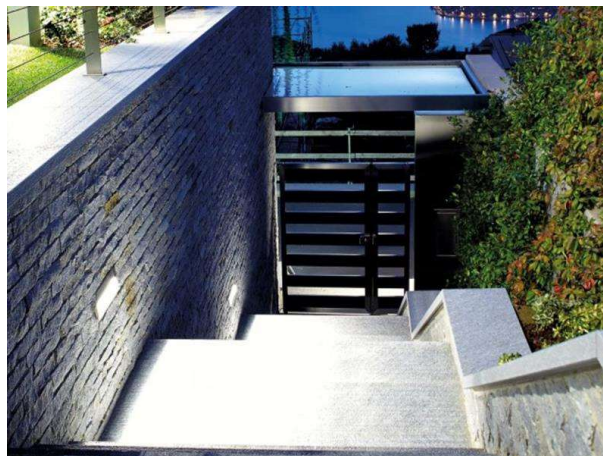

SKILL RECTANGULAR

851-s6240w01

SKILL RECTANGULAR LED WANDAUFBAULEUCHE aus Aluminium, weiß, Glas klar teilsatiniert, Lichtaustritt direkt, mit Betriebsgerät, Dimmbarkeit: nicht dimmbar, IP65,

SKIZZE

TECHNISCHE DETAILS