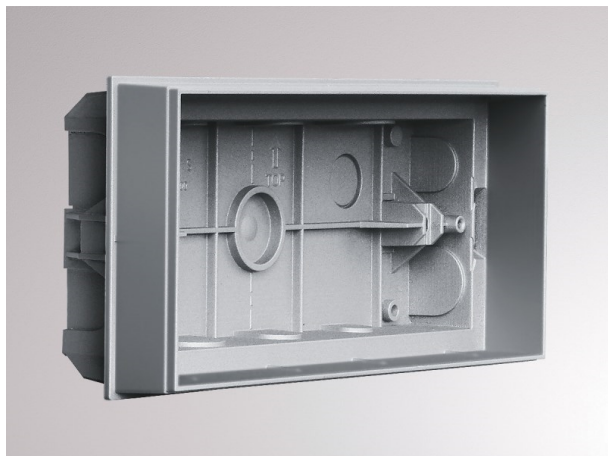

SKILL

851-s6247

SKIZZE

TECHNISCHE DETAILS

Dimmbarkeit	nicht dimmbar
Material	Kunststoff
Länge [mm]	288
Breite [mm]	133
Einbautiefe [mm]	75
Schutzart (IP)	IP65
Nettogewicht [kg]	0,77
Farbe Leuchte	grau
EAN-Nummer	8033357769148