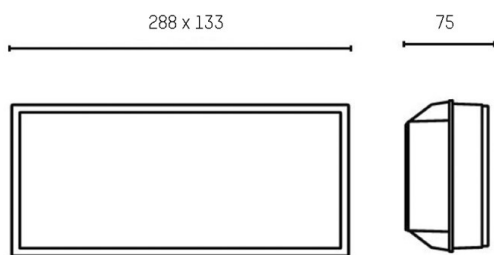

SKILL

851-s6247

SKIZZE

TECHNISCHE DETAILS

Dimmbarkeit	nicht dimmbar
Material	Kunststoff
Länge [mm]	288
Breite [mm]	133
Einbautiefe [mm]	75
Schutzart (IP)	IP65
Nettogewicht [kg]	0,77
Farbe Leuchte	grau
EAN-Nummer	8033357769148

LICHTVERTEILUNGSKURVE

Die Werte sind Bemessungswerte. Leistung und Lichtstrom unterliegen initial einer Toleranz von +/- 10%. Toleranz der Farbtemperatur: +/- 150 K. Die Werte gelten wenn nicht anders angegeben für eine Umgebungstemperatur von 25°C.