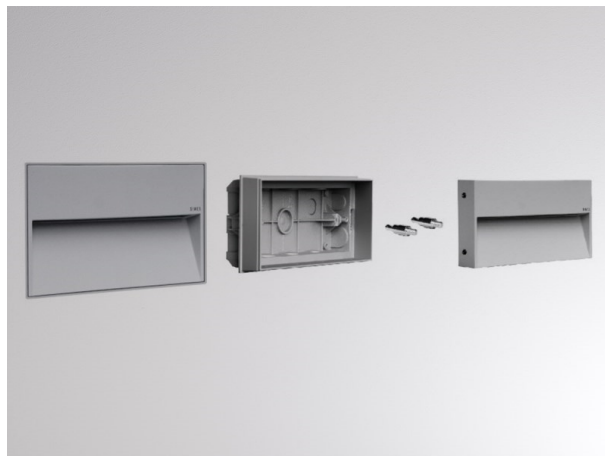

SKILL

851-s6247

SKIZZE

TECHNISCHE DETAILS

Dimmbarkeit	nicht dimmbar
Material	Kunststoff
Länge [mm]	288
Breite [mm]	133
Einbautiefe [mm]	75
Schutzart (IP)	IP65
Nettogewicht [kg]	0,77
Farbe Leuchte	grau
EAN-Nummer	8033357769148