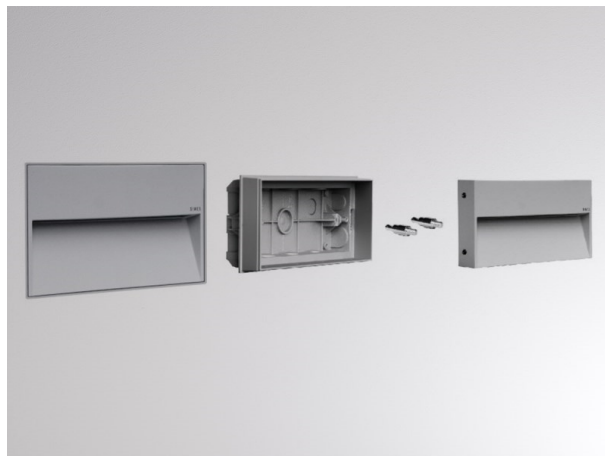

SKILL

851-s6247

ILLUSTRATION

DONNÉES TECHNIQUES

Gradation	non dimmable
Matériel	plastique
Longueur [mm]	288
Largeur [mm]	133
Hauteur d'encastrement [mm]	75
Indice de protection (IP)	IP65
Poids net [kg]	0,77
Couleur luminaire	gris
N° EAN	8033357769148