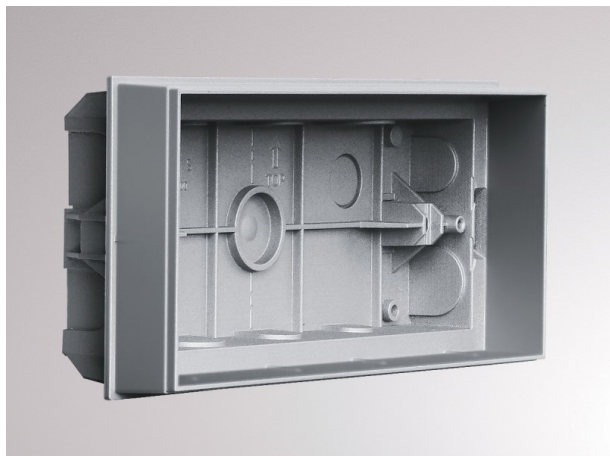

SKILL

851-s6247

ILLUSTRATION

DONNÉES TECHNIQUES

Gradation	non dimmable
Matériel	plastique
Longueur [mm]	288
Largeur [mm]	133
Hauteur d'encastrement [mm]	75
Indice de protection (IP)	IP65
Poids net [kg]	0,77
Couleur luminaire	gris
N° EAN	8033357769148