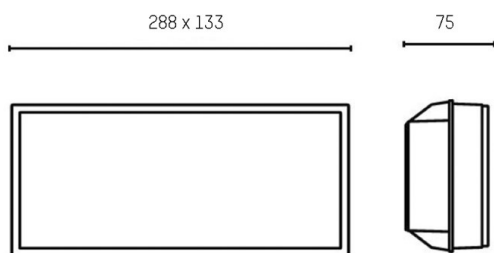

SKILL

851-s6247

ILLUSTRATION

DONNÉES TECHNIQUES

Gradation	non dimmable
Matériel	plastique
Longueur [mm]	288
Largeur [mm]	133
Hauteur d'encastrement [mm]	75
Indice de protection (IP)	IP65
Poids net [kg]	0,77
Couleur luminaire	gris
N° EAN	8033357769148

COURBE PHOTOMÉTRIQUE

Les valeurs indiquées sont des valeurs assignées. La puissance et le flux lumineux sous soumis à une tolérance d'environ 10 %. Tolérance de la température de couleur : +/- 150 K. Sauf indication contraire, les valeurs s'appliquent à une température ambiante de 25 °C.