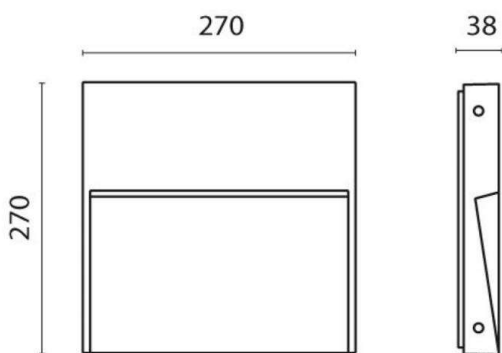

SKILL SQUARE

851-s6255w01

SKILL SQUARE 270 LED WANDAUFBAULEUCHTE aus Aluminium, weiß, Glas klar teilsatiniert, Lichtaustritt direkt, mit Betriebsgerät, Dimmbarkeit: nicht dimmbar, Kabel schwarz, IP65,

SKIZZE

TECHNISCHE DETAILS

Systemleistung [W]	18
Leuchtmittel	LED
Lichtstrom [lm]	785
Lichtfarbe [K]	3000K
CRI	>90
Optik	Glas klar
Betriebsgerät	mit Betriebsgerät
Dimmbarkeit	nicht dimmbar
Lichtaustritt	direkt
Spannung [V]	220-240V AC/DC
Material	Aluminium

Länge [mm]	270
Breite [mm]	270
Höhe [mm]	38
Schutzart [IP]	IP65
Schutzklasse	Schutzklasse I
Stoßfestigkeit	IK08
Nettogewicht [kg]	2,97

Farbe Leuchte	weiß
Farbe Glas/Schirm	teilsatiniert
Kabel	schwarz
EAN-Nummer	8033357020782
Lebensdauer [h]	50 000 L70 B20
Energieeffizienzkl.	E

LICHTVERTEILUNGSKURVE

Die Werte sind Bemessungswerte. Leistung und Lichtstrom unterliegen initial einer Toleranz von +/- 10%. Toleranz der Farbtemperatur: +/- 150 K. Die Werte gelten wenn nicht anders angegeben für eine Umgebungstemperatur von 25°C.