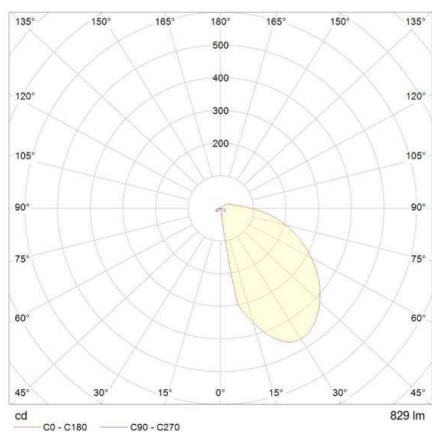

SKILL SQUARE

851-s6255w01

SKILL SQUARE 270 LED WANDAUFBAULEUCHTE aus Aluminium, weiß, Glas klar teilsatiniert, Lichtaustritt direkt, mit Betriebsgerät, Dimmbarkeit: nicht dimmbar, Kabel schwarz, IP65,

SKIZZE

TECHNISCHE DETAILS

Systemleistung [W]	18
Leuchtmittel	LED
Lichtstrom [lm]	785
Lichtfarbe [K]	3000K
CRI	>90
Optik	Glas klar
Betriebsgerät	mit Betriebsgerät
Dimmbarkeit	nicht dimmbar
Lichtaustritt	direkt
Spannung [V]	220-240V AC/DC
Material	Aluminium

Länge [mm]	270
Breite [mm]	270
Höhe [mm]	38
Schutzart [IP]	IP65
Schutzklasse	Schutzklasse I
Stoßfestigkeit	IK08
Nettogewicht [kg]	2,97

Farbe Leuchte	weiß
Farbe Glas/Schirm	teilsatiniert
Kabel	schwarz
EAN-Nummer	8033357020782
Lebensdauer [h]	50 000 L70 B20
Energieeffizienzkl.	E

LICHTVERTEILUNGSKURVE

Die Werte sind Bemessungswerte. Leistung und Lichtstrom unterliegen initial einer Toleranz von +/- 10%. Toleranz der Farbtemperatur: +/- 150 K. Die Werte gelten wenn nicht anders angegeben für eine Umgebungstemperatur von 25°C.