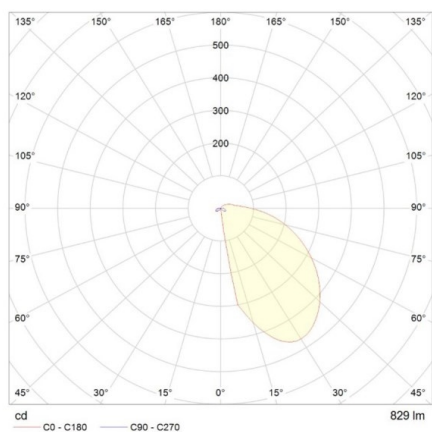

SKILL

851-s6255w01

SKILL SQUARE LED LUMINAIRE EN SAILLIE POUR MUR en aluminium, blanc, verre transparent partiellement satiné, émission direct, avec driver, gradation: DALI 2, Push, câble d'alimentation noir, IP65

ILLUSTRATION

DONNÉES TECHNIQUES

| | |
|--------------------------------|------------------------|
| Puissance système [W] | 18 |
| Source lumineuse | LED |
| Flux lumineux [lm] | 785 |
| Température de couleur [K] | 3000K |
| IRC | >90 |
| Optique | verre transparent |
| Driver | avec driver |
| Emission de lumière | direct |
| Tension [V] | 220-240V AC/DC |
| Matériel | aluminium |
| Longueur [mm] | 270 |
| Largeur [mm] | 270 |
| Hauteur [mm] | 38 |
| Indice de protection [IP] | IP65 |
| Classe de protection | classe de protection I |
| Indice de résistance aux chocs | IK08 |
| Poids net [kg] | 3,07 |
| Couleur luminaire | blanc |
| Couleur verre/abat-jour | partiellement satiné |
| Câble d'alimentation | noir |
| N° EAN | 8051163094117 |
| Durée de vie [h] | 70 000 L80 B10 |
| Cl. d'efficacité énergétique | E |

COURBE PHOTOMÉTRIQUE

Les valeurs indiquées sont des valeurs assignées. La puissance et le flux lumineux sous soumis à une tolérance d'environ 10 %. Tolérance de la température de couleur : +/- 150 K. Sauf indication contraire, les valeurs s'appliquent à une température ambiante de 25 °C.