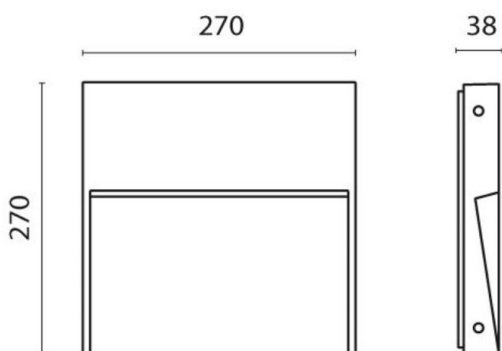

SKILL

851-s6255w01

SKILL SQUARE LED LUMINAIRE EN SAILLIE POUR MUR en aluminium, blanc, verre transparent partiellement satiné, émission direct, avec driver, gradation: DALI 2, Push, câble d'alimentation noir, IP65

ILLUSTRATION

DONNÉES TECHNIQUES

| | |
|--------------------------------|------------------------|
| Puissance système [W] | 18 |
| Source lumineuse | LED |
| Flux lumineux [lm] | 785 |
| Température de couleur [K] | 3000K |
| IRC | >90 |
| Optique | verre transparent |
| Driver | avec driver |
| Emission de lumière | direct |
| Tension [V] | 220-240V AC/DC |
| Matériel | aluminium |
| Longueur [mm] | 270 |
| Largeur [mm] | 270 |
| Hauteur [mm] | 38 |
| Indice de protection [IP] | IP65 |
| Classe de protection | classe de protection I |
| Indice de résistance aux chocs | IK08 |
| Poids net [kg] | 3,07 |
| Couleur luminaire | blanc |
| Couleur verre/abat-jour | partiellement satiné |
| Câble d'alimentation | noir |
| N° EAN | 8051163094117 |
| Durée de vie [h] | 70 000 L80 B10 |
| Cl. d'efficacité énergétique | E |

COURBE PHOTOMÉTRIQUE

Les valeurs indiquées sont des valeurs assignées. La puissance et le flux lumineux sous soumis à une tolérance d'environ 10 %. Tolérance de la température de couleur : +/- 150 K. Sauf indication contraire, les valeurs s'appliquent à une température ambiante de 25 °C.