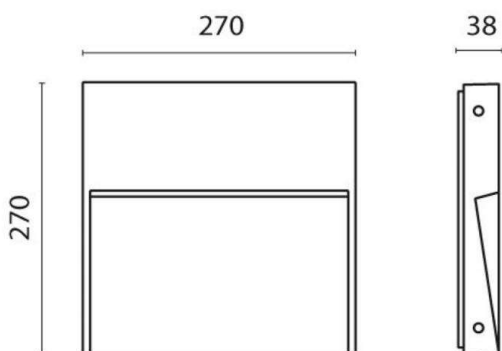

SKILL SQUARE

851-s6255w14

SKILL SQUARE 270 LED WANDAUFBAULEUCHTE aus Aluminium, grau, Glas klar teilsatiniert, Lichtaustritt direkt, mit Betriebsgerät, Dimmbarkeit nicht dimmbar, Kabel schwarz, IP65

SKIZZE

TECHNISCHE DETAILS

Systemleistung [W]	18
Leuchtmittel	LED
Lichtstrom [lm]	785
Lichtfarbe [K]	3000K
CRI	>90
Optik	Glas klar
Betriebsgerät	mit Betriebsgerät
Dimmbarkeit	nicht dimmbar
Lichtaustritt	direkt
Spannung [V]	220-240V AC/DC
Material	Aluminium

Länge [mm]	270
Breite [mm]	270
Höhe [mm]	38
Schutzart [IP]	IP65
Schutzklasse	Schutzklasse I
Stoßfestigkeit	IK08
Nettogewicht [kg]	2,97

LICHTVERTEILUNGSKURVE

Farbe Leuchte	grau
Farbe Glas/Schirm	teilsatiniert
Kabel	schwarz
EAN-Nummer	8033357074310
Lebensdauer [h]	50 000 L70 B20