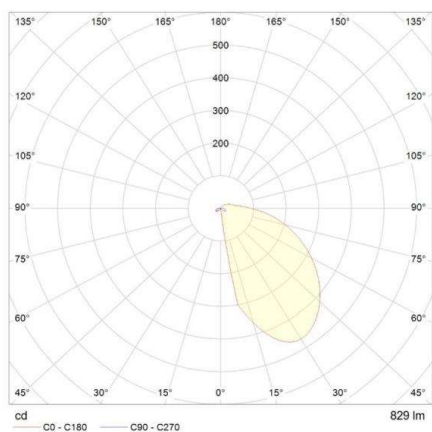

SKILL SQUARE

851-s6255w14

SKILL SQUARE 270 LED WANDAUFBAULEUCHTE aus Aluminium, grau, Glas klar teilsatiniert, Lichtaustritt direkt, mit Betriebsgerät, Dimmbarkeit nicht dimmbar, Kabel schwarz, IP65

SKIZZE

TECHNISCHE DETAILS

Systemleistung [W]	18
Leuchtmittel	LED
Lichtstrom [lm]	785
Lichtfarbe [K]	3000K
CRI	>90
Optik	Glas klar
Betriebsgerät	mit Betriebsgerät
Dimmbarkeit	nicht dimmbar
Lichtaustritt	direkt
Spannung [V]	220-240V AC/DC
Material	Aluminium

Länge [mm]	270
Breite [mm]	270
Höhe [mm]	38
Schutzart [IP]	IP65
Schutzklasse	Schutzklasse I
Stoßfestigkeit	IK08
Nettogewicht [kg]	2,97

LICHTVERTEILUNGSKURVE

Farbe Leuchte	grau
Farbe Glas/Schirm	teilsatiniert
Kabel	schwarz
EAN-Nummer	8033357074310
Lebensdauer [h]	50 000 L70 B20