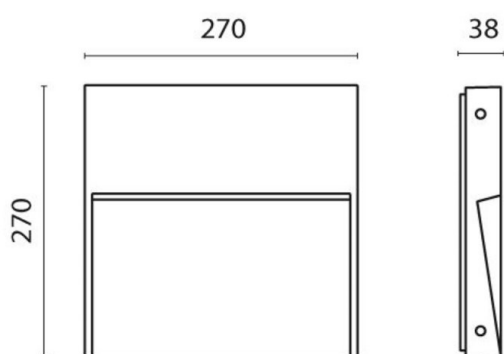

SKILL

851-s6255w14

SKILL SQUARE LED LUMINAIRE EN SAILLIE POUR MUR en aluminium, gris, verre transparent partiellement satiné, émission direct, avec driver, gradation: DALI 2, Push, câble d'alimentation noir, IP65 sans boîtier d'encastrement

ILLUSTRATION

DONNÉES TECHNIQUES

Puissance système [W]	18
Source lumineuse	LED
Flux lumineux [lm]	785
Température de couleur [K]	3000K
IRC	>90
Optique	verre transparent
Driver	avec driver
Emission de lumière	direct
Tension [V]	220-240V AC/DC
Matériel	aluminium
Longueur [mm]	270
Largeur [mm]	270
Hauteur [mm]	38
Indice de protection [IP]	IP65
Classe de protection	classe de protection I
Indice de résistance aux chocs	IK08
Poids net [kg]	3,07
Couleur luminaire	gris
Couleur verre/abat-jour	partiellement satiné
Câble d'alimentation	noir
N° EAN	8051163094155
Durée de vie [h]	70 000 L80 B10
Cl. d'efficacité énergétique	E

COURBE PHOTOMÉTRIQUE

Les valeurs indiquées sont des valeurs assignées. La puissance et le flux lumineux sous soumis à une tolérance d'environ 10 %. Tolérance de la température de couleur : +/- 150 K. Sauf indication contraire, les valeurs s'appliquent à une température ambiante de 25 °C.