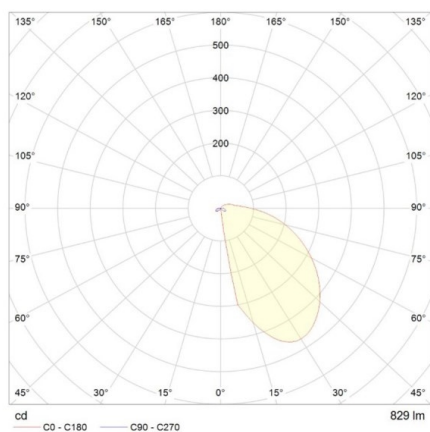

SKILL

851-s6255w14

SKILL SQUARE LED LUMINAIRE EN SAILLIE POUR MUR en aluminium, gris, verre transparent partiellement satiné, émission direct, avec driver, gradation: DALI 2, Push, câble d'alimentation noir, IP65 sans boîtier d'encastrement

ILLUSTRATION

DONNÉES TECHNIQUES

Puissance système [W]	18
Source lumineuse	LED
Flux lumineux [lm]	785
Température de couleur [K]	3000K
IRC	>90
Optique	verre transparent
Driver	avec driver
Emission de lumière	direct
Tension [V]	220-240V AC/DC
Matériel	aluminium
Longueur [mm]	270
Largeur [mm]	270
Hauteur [mm]	38
Indice de protection [IP]	IP65
Classe de protection	classe de protection I
Indice de résistance aux chocs	IK08
Poids net [kg]	3,07
Couleur luminaire	gris
Couleur verre/abat-jour	partiellement satiné
Câble d'alimentation	noir
N° EAN	8051163094155
Durée de vie [h]	70 000 L80 B10
Cl. d'efficacité énergétique	E

COURBE PHOTOMÉTRIQUE

Les valeurs indiquées sont des valeurs assignées. La puissance et le flux lumineux sous soumis à une tolérance d'environ 10 %. Tolérance de la température de couleur : +/- 150 K. Sauf indication contraire, les valeurs s'appliquent à une température ambiante de 25 °C.