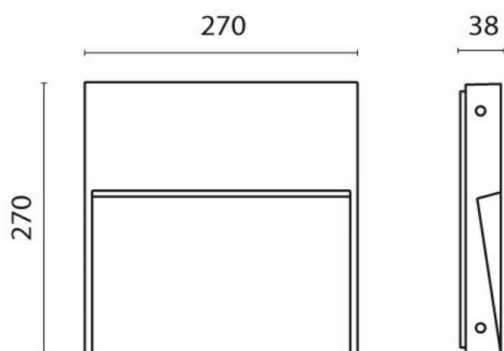

**SKILL**

**851-s6255w14**

SKILL SQUARE LED LAMPADA A PARETE in alluminio, grigio, vetro trasparente satinato parzialmente, emissione luminosa diretta, con alimentatore, dimmerabilità: DALI 2, Push, cavo nero, IP65 senza scatola ad incasso

**DISEGNO**

**DETTAGLI TECNICI**

Potenza sistema [W]	18
tipo di lampadina	LED
flusso luminoso [lm]	785
temperatura colore [K]	3000K
CRI	>90
Ottica	vetro trasparente
Alimentatore	con alimentatore
area di emissione luce	diretta
classe di tensione [V]	220-240V AC/DC
Materiale	alluminio
lunghezza [mm]	270
larghezza [mm]	270
altezza [mm]	38
classe di protezione [IP]	IP65
classe di protezione I	
resistenza agli urti	IK08
peso netto [kg]	3,07
Colore lampada	grigio
Colore vetro/paralume	satinato parzialmente
cavo	nero
cod.EAN	8051163094155
durata di vita [h]	70 000 L80 B10
cl. efficienza energ.	E

**CURVA DISTRIBUZIONE LUCE**

I valori indicati sono nominali. Tolleranza della potenza e del flusso luminoso +/- 10%. Tolleranza della temperatura colore: +/- 150 K. I valori sono riferiti ad una temperatura ambiente di 25°C, salvo diversa indicazione.