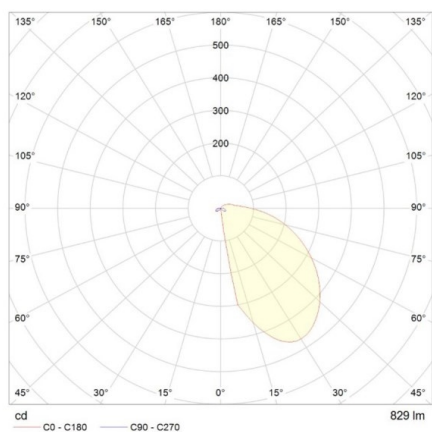

**SKILL**

**851-s6255w14**

SKILL SQUARE LED LAMPADA A PARETE in alluminio, grigio, vetro trasparente satinato parzialmente, emissione luminosa diretta, con alimentatore, dimmerabilità: DALI 2, Push, cavo nero, IP65 senza scatola ad incasso

**DISEGNO**

**DETTAGLI TECNICI**

Potenza sistema [W]	18
tipo di lampadina	LED
flusso luminoso [lm]	785
temperatura colore [K]	3000K
CRI	>90
Ottica	vetro trasparente
Alimentatore	con alimentatore
area di emissione luce	diretta
classe di tensione [V]	220-240V AC/DC
Materiale	alluminio
lunghezza [mm]	270
larghezza [mm]	270
altezza [mm]	38
classe di protezione [IP]	IP65
classe di protezione I	
resistenza agli urti	IK08
peso netto [kg]	3,07
Colore lampada	grigio
Colore vetro/paralume	satinato parzialmente
cavo	nero
cod.EAN	8051163094155
durata di vita [h]	70 000 L80 B10
cl. efficienza energ.	E

**CURVA DISTRIBUZIONE LUCE**

I valori indicati sono nominali. Tolleranza della potenza e del flusso luminoso +/- 10%. Tolleranza della temperatura colore: +/- 150 K. I valori sono riferiti ad una temperatura ambiente di 25°C, salvo diversa indicazione.