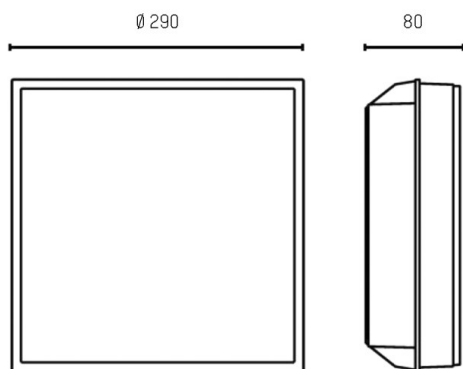

SKILL

851-s6257

DISEGNO

DETTAGLI TECNICI

Dimmerabilità	non dimmerabile
Materiale	plastica
lunghezza [mm]	290
larghezza [mm]	290
profondità d'inc. [mm]	80
classe di protezione[IP]	IP65
peso netto [kg]	1,44
Colore lampada	grigio
cod.EAN	8033357769131

CURVA DISTRIBUZIONE LUCE

I valori indicati sono nominali. Tolleranza della potenza e del flusso luminoso +/- 10%. Tolleranza della temperatura colore: +/- 150 K. I valori sono riferiti ad una temperatura ambiente di 25°C, salvo diversa indicazione.