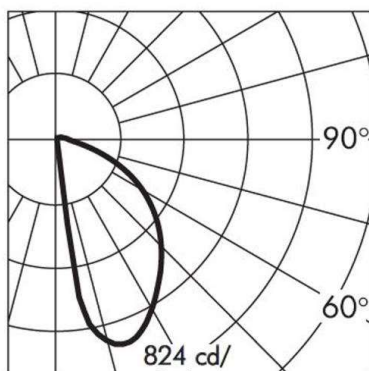

SKILL SQUARE

851-s6260w01

SKILL SQUARE LED WANDAUFBAULEUCHTE aus Aluminium, weiß, Glas klar teilsatiniert, Lichtaustritt direkt, mit Betriebsgerät, Dimmbarkeit: nicht dimmbar, Kabel schwarz, IP65,

SKIZZE

TECHNISCHE DETAILS

Systemleistung [W]	10
Leuchtmittel	LED
Lichtstrom [lm]	382
Lichtfarbe [K]	3000K
CRI	>90
Optik	Glas klar
Betriebsgerät	mit Betriebsgerät
Dimmbarkeit	nicht dimmbar
Lichtaustritt	direkt
Spannung [V]	220-240V 50/60Hz
Material	Aluminium
Länge [mm]	200
Breite [mm]	200
Höhe [mm]	30
Schutzart [IP]	IP65
Schutzklasse	Schutzklasse I
Stoßfestigkeit	IK08
Nettogewicht [kg]	1,31
Farbe Leuchte	weiß
Farbe Glas/Schirm	teilsatiniert
Kabel	schwarz
EAN-Nummer	8033357961863
Lebensdauer [h]	50 000 L70 B20
Energieeffizienzkl.	E

LICHTVERTEILUNGSKURVE

Die Werte sind Bemessungswerte. Leistung und Lichtstrom unterliegen initial einer Toleranz von +/- 10%. Toleranz der Farbtemperatur: +/- 150 K. Die Werte gelten wenn nicht anders angegeben für eine Umgebungstemperatur von 25°C.