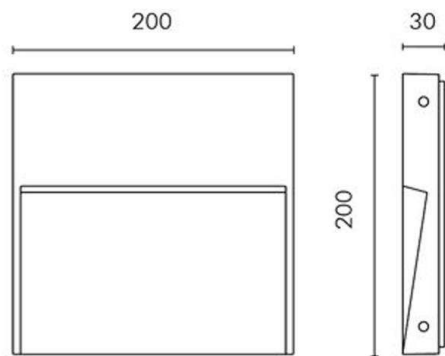

SKILL SQUARE

851-s6260w01

SKILL SQUARE LED WANDAUFBAULEUCHTE aus Aluminium, weiß, Glas klar teilsatiniert, Lichtaustritt direkt, mit Betriebsgerät, Dimmbarkeit: nicht dimmbar, Kabel schwarz, IP65,

SKIZZE

TECHNISCHE DETAILS

Systemleistung [W]	10
Leuchtmittel	LED
Lichtstrom [lm]	382
Lichtfarbe [K]	3000K
CRI	>90
Optik	Glas klar
Betriebsgerät	mit Betriebsgerät
Dimmbarkeit	nicht dimmbar
Lichtaustritt	direkt
Spannung [V]	220-240V 50/60Hz
Material	Aluminium
Länge [mm]	200
Breite [mm]	200
Höhe [mm]	30
Schutzart [IP]	IP65
Schutzklasse	Schutzklasse I
Stoßfestigkeit	IK08
Nettogewicht [kg]	1,31
Farbe Leuchte	weiß
Farbe Glas/Schirm	teilsatiniert
Kabel	schwarz
EAN-Nummer	8033357961863
Lebensdauer [h]	50 000 L70 B20
Energieeffizienzkl.	E

LICHTVERTEILUNGSKURVE

Die Werte sind Bemessungswerte. Leistung und Lichtstrom unterliegen initial einer Toleranz von +/- 10%. Toleranz der Farbtemperatur: +/- 150 K. Die Werte gelten wenn nicht anders angegeben für eine Umgebungstemperatur von 25°C.