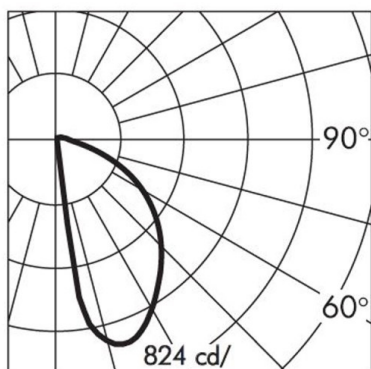

SKILL

851-s6260w01

SKILL SQUARE LED LUMINAIRE EN SAILLIE POUR MUR en aluminium, blanc, verre transparent partiellement satiné, émission direct, avec driver, gradation: coupure de phase descendante, câble d'alimentation noir, IP65

ILLUSTRATION

DONNÉES TECHNIQUES

Puissance système [W]	10
Source lumineuse	LED
Flux lumineux [lm]	382
Température de couleur [K]	3000K
IRC	>90
Optique	verre transparent
Driver	avec driver
Gradation	coupure de phase descendante
Emission de lumière	direct
Tension [V]	220-240V 50/60Hz
Matériel	aluminium

Longueur [mm]	200
Largeur [mm]	200
Hauteur [mm]	30
Indice de protection [IP]	IP65
Classe de protection	classe de protection I
Indice de résistance aux chocs	IK08
Poids net [kg]	1,36

Couleur luminaire	blanc
Couleur verre/abat-jour	partiellement satiné
Câble d'alimentation	noir
N° EAN	8033357961863
Durée de vie [h]	70 000 L80 B10
Cl. d'efficacité énergétique	E

COURBE PHOTOMÉTRIQUE

Les valeurs indiquées sont des valeurs assignées. La puissance et le flux lumineux sous soumis à une tolérance d'environ 10 %. Tolérance de la température de couleur : +/- 150 K. Sauf indication contraire, les valeurs s'appliquent à une température ambiante de 25 °C.