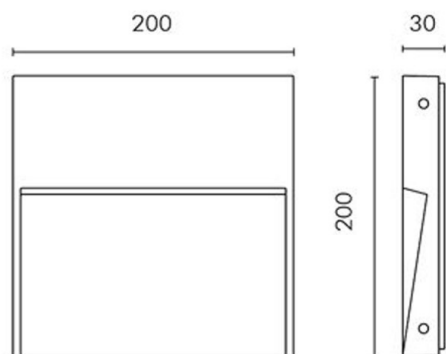

SKILL

851-s6260w01

SKILL SQUARE LED LUMINAIRE EN SAILLIE POUR MUR en aluminium, blanc, verre transparent partiellement satiné, émission direct, avec driver, gradation: coupure de phase descendante, câble d'alimentation noir, IP65

ILLUSTRATION

DONNÉES TECHNIQUES

Puissance système [W]	10
Source lumineuse	LED
Flux lumineux [lm]	382
Température de couleur [K]	3000K
IRC	>90
Optique	verre transparent
Driver	avec driver
Gradation	coupure de phase descendante
Emission de lumière	direct
Tension [V]	220-240V 50/60Hz
Matériel	aluminium

Longueur [mm]	200
Largeur [mm]	200
Hauteur [mm]	30
Indice de protection [IP]	IP65
Classe de protection	classe de protection I
Indice de résistance aux chocs	IK08
Poids net [kg]	1,36

Couleur luminaire	blanc
Couleur verre/abat-jour	partiellement satiné
Câble d'alimentation	noir
N° EAN	8033357961863
Durée de vie [h]	70 000 L80 B10
Cl. d'efficacité énergétique	E

COURBE PHOTOMÉTRIQUE

Les valeurs indiquées sont des valeurs assignées. La puissance et le flux lumineux sous soumis à une tolérance d'environ 10 %. Tolérance de la température de couleur : +/- 150 K. Sauf indication contraire, les valeurs s'appliquent à une température ambiante de 25 °C.