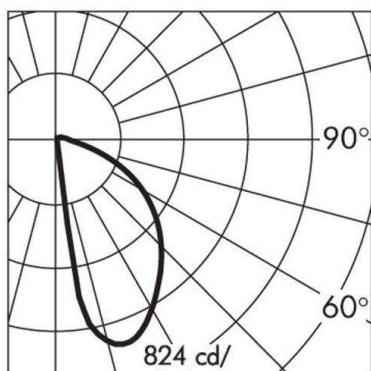

SKILL SQUARE

851-s6260w14

SKILL SQUARE LED WANDAUFBAULEUCHTE aus Aluminium, grau, Glas klar teilsatiniert, Lichtaustritt direkt, mit Betriebsgerät, Dimmbarkeit nicht dimmbar, Kabel schwarz, IP65

SKIZZE

TECHNISCHE DETAILS

Systemleistung [W]	10
Leuchtmittel	LED
Lichtstrom [lm]	382
Lichtfarbe [K]	3000K
CRI	>90
Optik	Glas klar
Betriebsgerät	mit Betriebsgerät
Dimmbarkeit	nicht dimmbar
Lichtaustritt	direkt
Spannung [V]	220-240V 50/60Hz
Material	Aluminium

Länge [mm]	200
Breite [mm]	200
Höhe [mm]	30
Schutzart [IP]	IP65
Schutzklasse	Schutzklasse I
Stoßfestigkeit	IK08
Nettogewicht [kg]	1,41

LICHTVERTEILUNGSKURVE

Farbe Leuchte	grau
Farbe Glas/Schirm	teilsatiniert
Kabel	schwarz
EAN-Nummer	8033357961870
Lebensdauer [h]	50 000 L70 B20