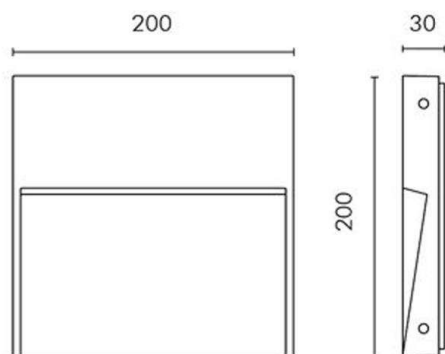

SKILL SQUARE

851-s6260w14

SKILL SQUARE LED WANDAUFBAULEUCHTE aus Aluminium, grau, Glas klar teilsatiniert, Lichtaustritt direkt, mit Betriebsgerät, Dimmbarkeit nicht dimmbar, Kabel schwarz, IP65

SKIZZE

TECHNISCHE DETAILS

Systemleistung [W]	10
Leuchtmittel	LED
Lichtstrom [lm]	382
Lichtfarbe [K]	3000K
CRI	>90
Optik	Glas klar
Betriebsgerät	mit Betriebsgerät
Dimmbarkeit	nicht dimmbar
Lichtaustritt	direkt
Spannung [V]	220-240V 50/60Hz
Material	Aluminium

Länge [mm]	200
Breite [mm]	200
Höhe [mm]	30
Schutzart [IP]	IP65
Schutzklasse	Schutzklasse I
Stoßfestigkeit	IK08
Nettogewicht [kg]	1,41

LICHTVERTEILUNGSKURVE

Farbe Leuchte	grau
Farbe Glas/Schirm	teilsatiniert
Kabel	schwarz
EAN-Nummer	8033357961870
Lebensdauer [h]	50 000 L70 B20