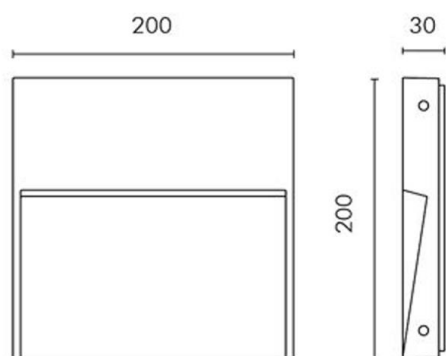

SKILL

851-s6260w14

SKILL SQUARE LED LUMINAIRE EN SAILLIE POUR MUR en aluminium, gris, verre transparent partiellement satiné, émission direct, avec driver, gradation: coupure de phase descendante, câble d'alimentation noir, IP65

ILLUSTRATION

DONNÉES TECHNIQUES

Puissance système [W]	10
Source lumineuse	LED
Flux lumineux [lm]	382
Température de couleur [K]	3000K
IRC	>90
Optique	verre transparent
Driver	avec driver
Gradation	coupure de phase descendante
Emission de lumière	direct
Tension [V]	220-240V 50/60Hz
Matériel	aluminium

Longueur [mm]	200
Largeur [mm]	200
Hauteur [mm]	30
Indice de protection [IP]	IP65
Classe de protection	classe de protection I
Indice de résistance aux chocs	IK08
Poids net [kg]	1,36

Couleur luminaire	gris
Couleur verre/abat-jour	partiellement satiné
Câble d'alimentation	noir
N° EAN	8033357961870
Durée de vie [h]	70 000 L80 B10
Cl. d'efficacité énergétique	E

COURBE PHOTOMÉTRIQUE

Les valeurs indiquées sont des valeurs assignées. La puissance et le flux lumineux sous soumis à une tolérance d'environ 10 %. Tolérance de la température de couleur : +/- 150 K. Sauf indication contraire, les valeurs s'appliquent à une température ambiante de 25 °C.