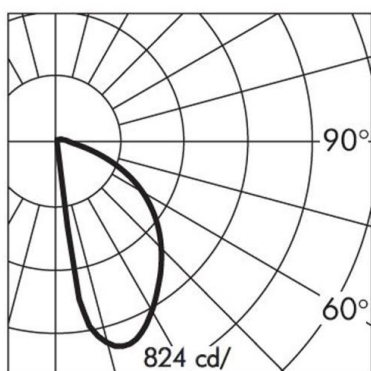

SKILL

851-s6260w14

SKILL SQUARE LED LUMINAIRE EN SAILLIE POUR MUR en aluminium, gris, verre transparent partiellement satiné, émission direct, avec driver, gradation: coupure de phase descendante, câble d'alimentation noir, IP65

ILLUSTRATION

DONNÉES TECHNIQUES

Puissance système [W]	10
Source lumineuse	LED
Flux lumineux [lm]	382
Température de couleur [K]	3000K
IRC	>90
Optique	verre transparent
Driver	avec driver
Gradation	coupure de phase descendante
Emission de lumière	direct
Tension [V]	220-240V 50/60Hz
Matériel	aluminium

Longueur [mm]	200
Largeur [mm]	200
Hauteur [mm]	30
Indice de protection [IP]	IP65
Classe de protection	classe de protection I
Indice de résistance aux chocs	IK08
Poids net [kg]	1,36

Couleur luminaire	gris
Couleur verre/abat-jour	partiellement satiné
Câble d'alimentation	noir
N° EAN	8033357961870
Durée de vie [h]	70 000 L80 B10
Cl. d'efficacité énergétique	E

COURBE PHOTOMÉTRIQUE

Les valeurs indiquées sont des valeurs assignées. La puissance et le flux lumineux sous soumis à une tolérance d'environ 10 %. Tolérance de la température de couleur : +/- 150 K. Sauf indication contraire, les valeurs s'appliquent à une température ambiante de 25 °C.