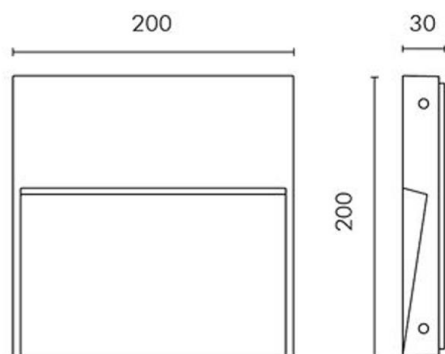

**SKILL**

**851-s6260w14**

SKILL SQUARE LED LAMPADA A PARETE in alluminio, grigio, vetro trasparente satinato parzialmente, emissione luminosa diretta, con alimentatore, dimmerabilità: taglio di fase, cavo nero, IP65

**DISEGNO**

**DETTAGLI TECNICI**

Potenza sistema [W]	10
tipo di lampadina	LED
flusso luminoso [lm]	382
temperatura colore [K]	3000K
CRI	>90
Ottica	vetro trasparente
Alimentatore	con alimentatore
Dimmerabilità	taglio di fase
area di emissione luce	diretta
classe di tensione [V]	220-240V 50/60Hz
Materiale	alluminio
lunghezza [mm]	200
larghezza [mm]	200
altezza [mm]	30
classe di protezione[IP]	IP65
classe di protezione	classe di protezione I
resistenza agli urti	IK08
peso netto [kg]	1,36
Colore lampada	grigio
Colore vetro/paralume	satinato parzialmente
cavo	nero
cod.EAN	8033357961870
durata di vita [h]	70 000 L80 B10
cl. efficienza energ.	E

**CURVA DISTRIBUZIONE LUCE**

I valori indicati sono nominali. Tolleranza della potenza e del flusso luminoso +/- 10%. Tolleranza della temperatura colore: +/- 150 K. I valori sono riferiti ad una temperatura ambiente di 25°C, salvo diversa indicazione.