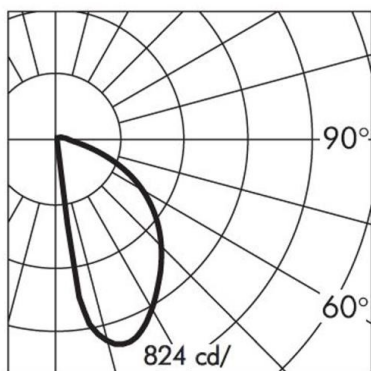

**SKILL**

**851-s6260w14**

SKILL SQUARE LED LAMPADA A PARETE in alluminio, grigio, vetro trasparente satinato parzialmente, emissione luminosa diretta, con alimentatore, dimmerabilità: taglio di fase, cavo nero, IP65

**DISEGNO**

**DETTAGLI TECNICI**

Potenza sistema [W]	10
tipo di lampadina	LED
flusso luminoso [lm]	382
temperatura colore [K]	3000K
CRI	>90
Ottica	vetro trasparente
Alimentatore	con alimentatore
Dimmerabilità	taglio di fase
area di emissione luce	diretta
classe di tensione [V]	220-240V 50/60Hz
Materiale	alluminio
lunghezza [mm]	200
larghezza [mm]	200
altezza [mm]	30
classe di protezione[IP]	IP65
classe di protezione	classe di protezione I
resistenza agli urti	IK08
peso netto [kg]	1,36
Colore lampada	grigio
Colore vetro/paralume	satinato parzialmente
cavo	nero
cod.EAN	8033357961870
durata di vita [h]	70 000 L80 B10
cl. efficienza energ.	E

**CURVA DISTRIBUZIONE LUCE**

I valori indicati sono nominali. Tolleranza della potenza e del flusso luminoso +/- 10%. Tolleranza della temperatura colore: +/- 150 K. I valori sono riferiti ad una temperatura ambiente di 25°C, salvo diversa indicazione.