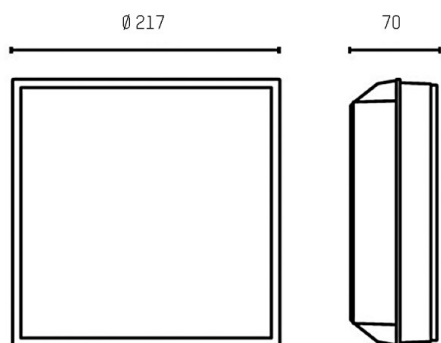

SKILL

851-s6268

SKIZZE

TECHNISCHE DETAILS

Dimmbarkeit	nicht dimmbar
Material	Kunststoff
Länge [mm]	217
Breite [mm]	217
Einbautiefe [mm]	70
Schutzart (IP)	IP65
Nettogewicht [kg]	0,89
Farbe Leuchte	grau
EAN-Nummer	8033357769124

LICHTVERTEILUNGSKURVE

Die Werte sind Bemessungswerte. Leistung und Lichtstrom unterliegen initial einer Toleranz von +/- 10%.
Toleranz der Farbtemperatur: +/- 150 K. Die Werte gelten wenn nicht anders angegeben für eine
Umgebungstemperatur von 25°C.