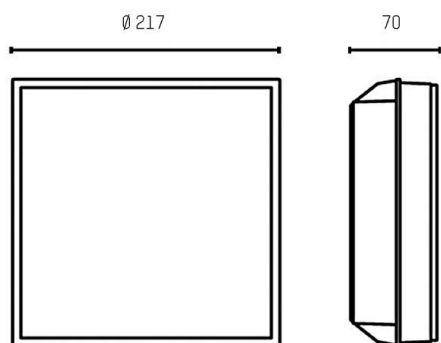

SKILL

851-s6268

ILLUSTRATION

DONNÉES TECHNIQUES

Gradation	non dimmable
Matériel	plastique
Longueur [mm]	217
Largeur [mm]	217
Hauteur d'encastrement [mm]	70
Indice de protection (IP)	IP65
Poids net [kg]	0,89
Couleur luminaire	gris
N° EAN	8033357769124

COURBE PHOTOMÉTRIQUE

Les valeurs indiquées sont des valeurs assignées. La puissance et le flux lumineux sous soumis à une tolérance d'environ 10 %. Tolérance de la température de couleur : +/- 150 K. Sauf indication contraire, les valeurs s'appliquent à une température ambiante de 25 °C.