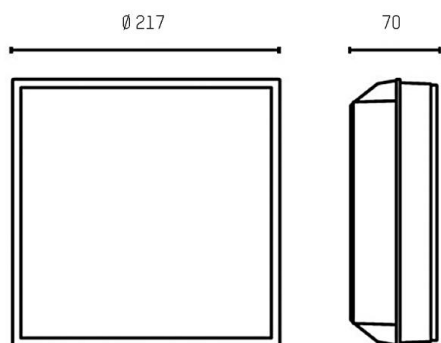

SKILL

851-s6268

DISEGNO

DETTAGLI TECNICI

Dimmerabilità	non dimmerabile
Materiale	plastica
lunghezza [mm]	217
larghezza [mm]	217
profondità d'inc. [mm]	70
classe di protezione(IP)	IP65
peso netto [kg]	0,89
Colore lampada	grigio
cod.EAN	8033357769124

CURVA DISTRIBUZIONE LUCE

I valori indicati sono nominali. Tolleranza della potenza e del flusso luminoso +/- 10%. Tolleranza della temperatura colore: +/- 150 K. I valori sono riferiti ad una temperatura ambiente di 25°C, salvo diversa indicazione.