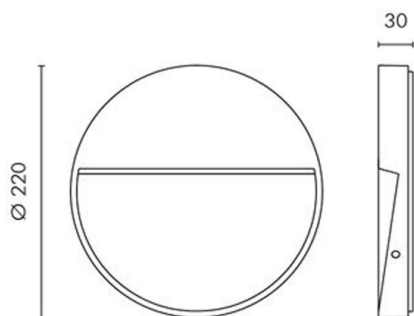

## SKILL

851-s6280w01

SKILL ROUND LED LUMINAIRE EN SAILLIE POUR MUR en aluminium, blanc, verre transparent partiellement satiné, émission direct, avec driver, gradation: coupure de phase descendante, câble d'alimentation noir, IP65

## ILLUSTRATION

## DONNÉES TECHNIQUES

Puissance système [W]	10
Source lumineuse	LED
Flux lumineux [lm]	374
Température de couleur [K]	3000K
IRC	>90
Optique	verre transparent
Driver	avec driver
Gradation	coupure de phase descendante
Emission de lumière	direct
Tension [V]	220-240V 50/60Hz
Matériel	aluminium

Hauteur [mm]	30
Diamètre [mm]	220
Indice de protection [IP]	IP65
Classe de protection	classe de protection I
Indice de résistance aux chocs	IK08
Poids net [kg]	1,25

Couleur luminaire	blanc
Couleur verre/abat-jour	partiellement satiné
Câble d'alimentation	noir
N° EAN	8033357961955
Durée de vie [h]	70 000 L80 B10
Cl. d'efficacité énergétique	E