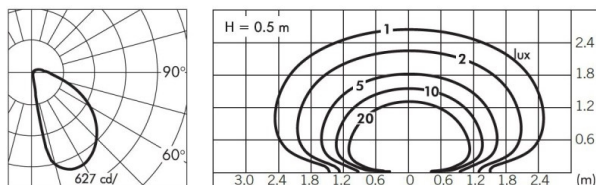

Les valeurs indiquées sont des valeurs assignées. La puissance et le flux lumineux sous soumis à une tolérance d'environ 10 %. Tolérance de la température de couleur : +/- 150 K. Sauf indication contraire, les valeurs s'appliquent à une température ambiante de 25 °C.