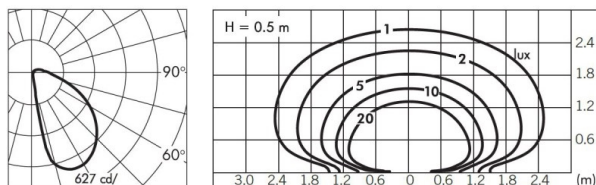

SKILL

851-s6280w01

SKILL ROUND LED LAMPADA DA PLAFONE in alluminio, bianco, vetro trasparente parzialmente satinato, emissione luminosa diretto, con alimentatore, dimmerabilità: sezione di fase, cavo nero, IP65

DISEGNO

DETTAGLI TECNICI

Potenza sistema [W]	10
tipo di lampadina	LED
flusso luminoso [lm]	374
temperatura colore [K]	3000K
CRI	>90
Ottica	vetro trasparente con alimentatore
Alimentatore	taglio di fase
Dimmerabilità	diretta
area di emissione luce	220-240V 50/60Hz
classe di tensione [V]	alluminio
Materiale	
altezza [mm]	30
diametro [mm]	220
classe di protezione [IP]	IP65
classe di protezione	classe di protezione I
resistenza agli urti	IK08
peso netto [kg]	1,25
Colore lampada	bianco
Colore vetro/paralume	satinato parzialmente
cavo	nero
cod.EAN	8033357961955
durata di vita [h]	70 000 L80 B10
cl. efficienza energ.	E

CURVA DISTRIBUZIONE LUCE

I valori indicati sono nominali. Tolleranza della potenza e del flusso luminoso +/- 10%. Tolleranza della temperatura colore: +/- 150 K. I valori sono riferiti ad una temperatura ambiente di 25°C, salvo diversa indicazione.