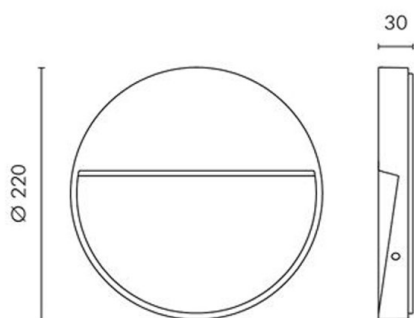

SKILL

851-s6280w01

SKILL ROUND LED LAMPADA DA PLAFONE in alluminio, bianco, vetro trasparente parzialmente satinato, emissione luminosa diretto, con alimentatore, dimmerabilità: sezione di fase, cavo nero, IP65

DISEGNO

DETTAGLI TECNICI

Potenza sistema [W]	10
tipo di lampadina	LED
flusso luminoso [lm]	374
temperatura colore [K]	3000K
CRI	>90
Ottica	vetro trasparente con alimentatore
Alimentatore	taglio di fase
Dimmerabilità	diretta
area di emissione luce	220-240V 50/60Hz
classe di tensione [V]	alluminio
Materiale	
altezza [mm]	30
diametro [mm]	220
classe di protezione [IP]	IP65
classe di protezione	classe di protezione I
resistenza agli urti	IK08
peso netto [kg]	1,25
Colore lampada	bianco
Colore vetro/paralume	satinato parzialmente
cavo	nero
cod.EAN	8033357961955
durata di vita [h]	70 000 L80 B10
cl. efficienza energ.	E

CURVA DISTRIBUZIONE LUCE

I valori indicati sono nominali. Tolleranza della potenza e del flusso luminoso +/- 10%. Tolleranza della temperatura colore: +/- 150 K. I valori sono riferiti ad una temperatura ambiente di 25°C, salvo diversa indicazione.