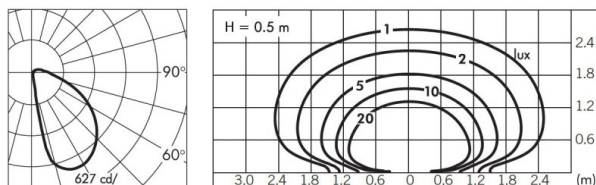

## SKILL

851-s6280w14

SKILL ROUND LED LUMINAIRE EN SAILLIE POUR MUR en aluminium, gris, verre transparent partiellement satiné, émission direct, avec driver, gradation: coupure de phase descendante, câble d'alimentation noir, IP65

## COURBE PHOTOMÉTRIQUE

## DONNÉES TECHNIQUES

Puissance système [W]	10
Source lumineuse	LED
Flux lumineux [lm]	374
Température de couleur [K]	3000K
IRC	>90
Optique	verre transparent
Driver	avec driver
Gradation	coupure de phase descendante
Emission de lumière	direct
Tension [V]	220-240V 50/60Hz
Matériel	aluminium

Hauteur [mm]	30
Diamètre [mm]	220
Indice de protection [IP]	IP65
Classe de protection	classe de protection I
Indice de résistance aux chocs	IK08
Poids net [kg]	1,25

Couleur luminaire	gris
Couleur verre/abat-jour	partiellement satiné
Câble d'alimentation	noir
N° EAN	8033357961696
Durée de vie [h]	70 000 L80 B10
Cl. d'efficacité énergétique	E