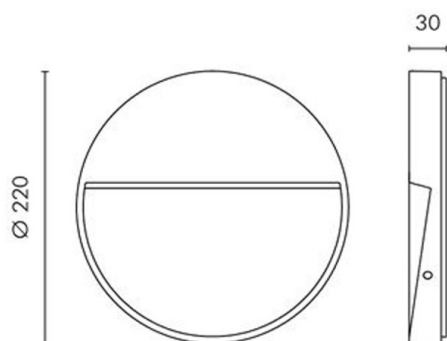

## SKILL

851-s6280w14

SKILL ROUND LED LUMINAIRE EN SAILLIE POUR MUR en aluminium, gris, verre transparent partiellement satiné, émission direct, avec driver, gradation: coupure de phase descendante, câble d'alimentation noir, IP65

## ILLUSTRATION

## COURBE PHOTOMÉTRIQUE

Hauteur [mm]	30
Diamètre [mm]	220
Indice de protection [IP]	IP65
Classe de protection	classe de protection I
Indice de résistance aux chocs	IK08
Poids net [kg]	1,25

Couleur luminaire	gris
Couleur verre/abat-jour	partiellement satiné
Câble d'alimentation	noir
N° EAN	8033357961696
Durée de vie [h]	70 000 L80 B10
Cl. d'efficacité énergétique	E