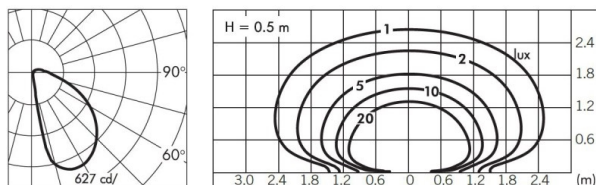

SKILL

851-s6280w14

SKILL ROUND LED LAMPADA DA PLAFONE in alluminio, grigio, vetro trasparente parzialmente satinato, emissione luminosa diretto, con alimentatore, dimmerabilità: sezione di fase, cavo nero, IP65

DISEGNO

DETTAGLI TECNICI

Potenza sistema [W]	10
tipo di lampadina	LED
flusso luminoso [lm]	374
temperatura colore [K]	3000K
CRI	>90
Ottica	vetro trasparente
Alimentatore	con alimentatore
Dimmerabilità	taglio di fase
area di emissione luce	diretta
classe di tensione [V]	220-240V 50/60Hz
Materiale	alluminio
altezza [mm]	30
diametro [mm]	220
classe di protezione [IP]	IP65
classe di protezione	classe di protezione I
resistenza agli urti	IK08
peso netto [kg]	1,25
Colore lampada	grigio
Colore vetro/paralume	satinato parzialmente
cavo	nero
cod.EAN	8033357961696
durata di vita [h]	70 000 L80 B10
cl. efficienza energ.	E

CURVA DISTRIBUZIONE LUCE

I valori indicati sono nominali. Tolleranza della potenza e del flusso luminoso +/- 10%. Tolleranza della temperatura colore: +/- 150 K. I valori sono riferiti ad una temperatura ambiente di 25°C, salvo diversa indicazione.