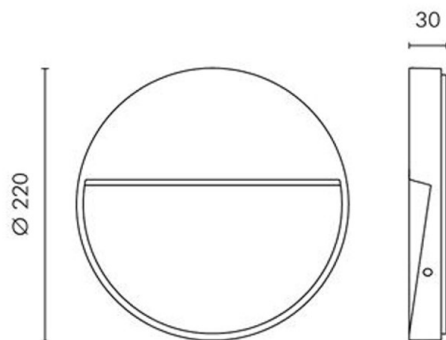

SKILL

851-s6280w14

SKILL ROUND LED LAMPADA DA PLAFONE in alluminio, grigio, vetro trasparente parzialmente satinato, emissione luminosa diretto, con alimentatore, dimmerabilità: sezione di fase, cavo nero, IP65

DISEGNO

DETTAGLI TECNICI

Potenza sistema [W]	10
tipo di lampadina	LED
flusso luminoso [lm]	374
temperatura colore [K]	3000K
CRI	>90
Ottica	vetro trasparente
Alimentatore	con alimentatore
Dimmerabilità	taglio di fase
area di emissione luce	diretta
classe di tensione [V]	220-240V 50/60Hz
Materiale	alluminio
altezza [mm]	30
diametro [mm]	220
classe di protezione [IP]	IP65
classe di protezione	classe di protezione I
resistenza agli urti	IK08
peso netto [kg]	1,25
Colore lampada	grigio
Colore vetro/paralume	satinato parzialmente
cavo	nero
cod.EAN	8033357961696
durata di vita [h]	70 000 L80 B10
cl. efficienza energ.	E

CURVA DISTRIBUZIONE LUCE

I valori indicati sono nominali. Tolleranza della potenza e del flusso luminoso +/- 10%. Tolleranza della temperatura colore: +/- 150 K. I valori sono riferiti ad una temperatura ambiente di 25°C, salvo diversa indicazione.