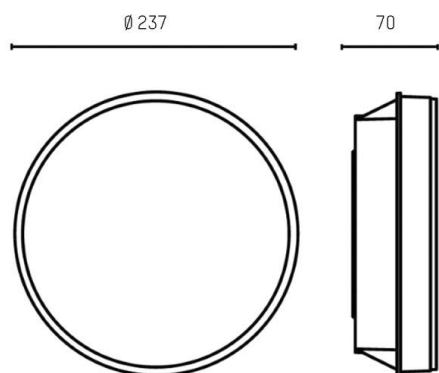

SKILL

851-s6288

SKIZZE

TECHNISCHE DETAILS

Dimmbarkeit	nicht dimmbar
Material	Kunststoff
Durchmesser [mm]	237
Einbautiefe [mm]	70
Schutzart [IP]	IP65
Nettogewicht [kg]	0,84
Farbe Leuchte	grau
EAN-Nummer	8033357769117

LICHTVERTEILUNGSKURVE

Die Werte sind Bemessungswerte. Leistung und Lichtstrom unterliegen initial einer Toleranz von +/- 10%.
Toleranz der Farbtemperatur: +/- 150 K. Die Werte gelten wenn nicht anders angegeben für eine Umgebungstemperatur von 25°C.