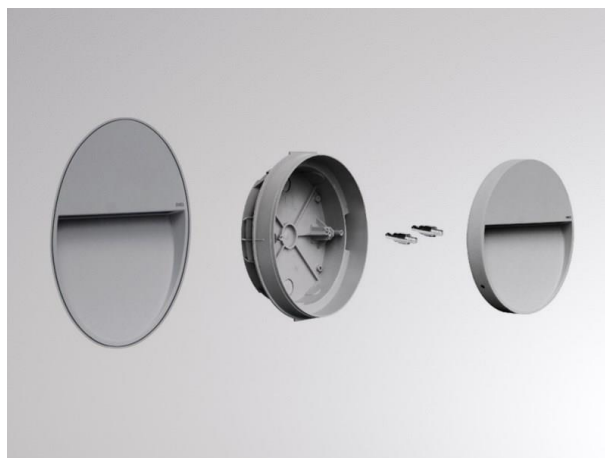

SKILL

851-s6288

SKIZZE

TECHNISCHE DETAILS

Dimmbarkeit	nicht dimmbar
Material	Kunststoff
Durchmesser [mm]	237
Einbautiefe [mm]	70
Schutzart [IP]	IP65
Nettogewicht [kg]	0,84
Farbe Leuchte	grau
EAN-Nummer	8033357769117