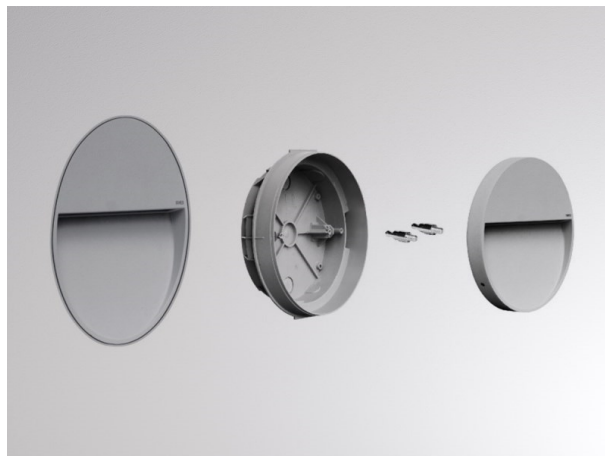

SKILL

851-s6288

ILLUSTRATION

DONNÉES TECHNIQUES

Gradation	non dimmable
Matériel	plastique
Diamètre [mm]	237
Hauteur d'encastrement [mm]	70
Indice de protection [IP]	IP65
Poids net [kg]	0,84
Couleur luminaire	gris
N° EAN	8033357769117

COURBE PHOTOMÉTRIQUE

Les valeurs indiquées sont des valeurs assignées. La puissance et le flux lumineux sous soumis à une tolérance d'environ 10 %. Tolérance de la température de couleur : +/- 150 K. Sauf indication contraire, les valeurs s'appliquent à une température ambiante de 25 °C.