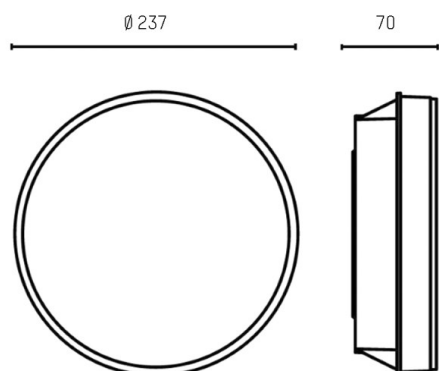

SKILL

851-s6288

ILLUSTRATION

DONNÉES TECHNIQUES

Gradation	non dimmable
Matériel	plastique
Diamètre [mm]	237
Hauteur d'encastrement [mm]	70
Indice de protection [IP]	IP65
Poids net [kg]	0,84
Couleur luminaire	gris
N° EAN	8033357769117

COURBE PHOTOMÉTRIQUE

Les valeurs indiquées sont des valeurs assignées. La puissance et le flux lumineux sous soumis à une tolérance d'environ 10 %. Tolérance de la température de couleur : +/- 150 K. Sauf indication contraire, les valeurs s'appliquent à une température ambiante de 25 °C.