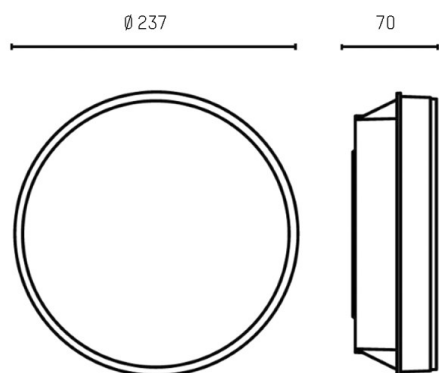

SKILL

851-s6288

DISEGNO

DETTAGLI TECNICI

Dimmerabilità	non dimmerabile
Materiale	plastica
diametro [mm]	237
profondità d'inc. [mm]	70
classe di protezione[IP]	IP65
peso netto [kg]	0,84
Colore lampada	grigio
cod.EAN	8033357769117

CURVA DISTRIBUZIONE LUCE

I valori indicati sono nominali. Tolleranza della potenza e del flusso luminoso +/- 10%. Tolleranza della temperatura colore: +/- 150 K. I valori sono riferiti ad una temperatura ambiente di 25°C, salvo diversa indicazione.