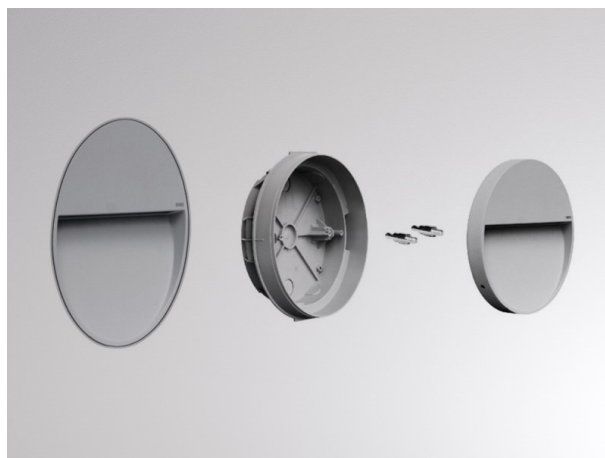

SKILL

851-s6288

DISEGNO

DETTAGLI TECNICI

Dimmerabilità	non dimmerabile
Materiale	plastica
diametro [mm]	237
profondità d'inc. [mm]	70
classe di protezione[IP]	IP65
peso netto [kg]	0,84
Colore lampada	grigio
cod.EAN	8033357769117