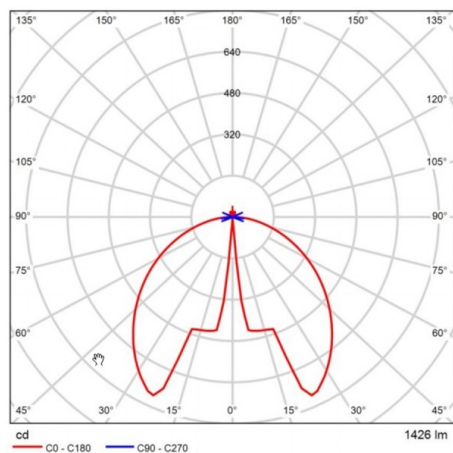

**KUBE**

**851-s6347w14**

KUBE LONG PALO in alluminio, grigio, vetro trasparente parzialmente satinato, emissione luminosa diretto, con alimentatore, dimmerabilità: DALI 2, Push, IP54 emissione di luce su ambo i lati

**DISEGNO**

**DETTAGLI TECNICI**

Potenza sistema [W]	45
tipo di lampadina	LED
flusso luminoso [lm]	1425
temperatura colore [K]	3000K
CRI	>90
Ottica	vetro trasparente
Alimentatore	con alimentatore
area di emissione luce	diretta
classe di tensione [V]	220-240V AC/DC
Materiale	alluminio
lunghezza [mm]	240
larghezza [mm]	240
altezza [mm]	1350
classe di protezione[IP]	IP54
classe di protezione	classe di protezione I
resistenza agli urti	IK06
peso netto [kg]	19,54
Colore lampada	grigio
Colore vetro/paralume	satinato parzialmente
cod.EAN	8033357804047
durata di vita [h]	50 000 L70 B20

**CURVA DISTRIBUZIONE LUCE**

I valori indicati sono nominali. Tolleranza della potenza e del flusso luminoso +/- 10%. Tolleranza della temperatura colore: +/- 150 K. I valori sono riferiti ad una temperatura ambiente di 25°C, salvo diversa indicazione.