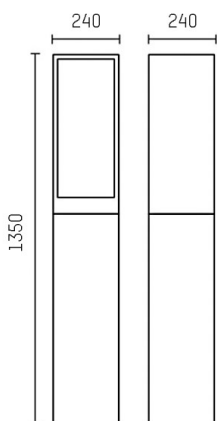

**KUBE**

**851-s6347w14**

KUBE LONG PALO in alluminio, grigio, vetro trasparente parzialmente satinato, emissione luminosa diretto, con alimentatore, dimmerabilità: DALI 2, Push, IP54 emissione di luce su ambo i lati

**DISEGNO**

**DETTAGLI TECNICI**

Potenza sistema [W]	45
tipo di lampadina	LED
flusso luminoso [lm]	1425
temperatura colore [K]	3000K
CRI	>90
Ottica	vetro trasparente
Alimentatore	con alimentatore
area di emissione luce	diretta
classe di tensione [V]	220-240V AC/DC
Materiale	alluminio
lunghezza [mm]	240
larghezza [mm]	240
altezza [mm]	1350
classe di protezione[IP]	IP54
classe di protezione	classe di protezione I
resistenza agli urti	IK06
peso netto [kg]	19,54
Colore lampada	grigio
Colore vetro/paralume	satinato parzialmente
cod.EAN	8033357804047
durata di vita [h]	50 000 L70 B20

**CURVA DISTRIBUZIONE LUCE**

I valori indicati sono nominali. Tolleranza della potenza e del flusso luminoso +/- 10%. Tolleranza della temperatura colore: +/- 150 K. I valori sono riferiti ad una temperatura ambiente di 25°C, salvo diversa indicazione.