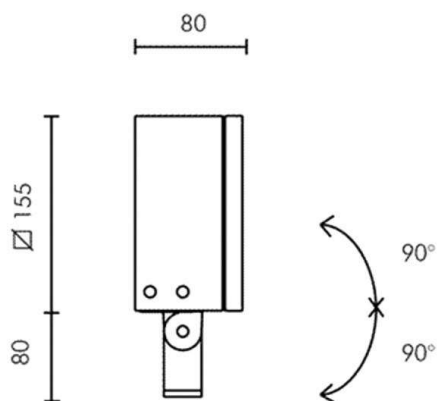

LOFT

851-s6643w01

LOFT SLIM SPOT FLUTER aus Aluminium, weiß, Glas klar transparent, Ausstrahlwinkel 8°, Lichtaustritt direkt, schwenkbar 180°, mit Betriebsgerät, Dimmbarkeit: nicht dimmbar, IP65,

SKIZZE

TECHNISCHE DETAILS

Systemleistung [W]	18
Leuchtmittel	LED
Lichtstrom [lm]	1064
Lichtfarbe [K]	3000K
CRI	>90
Optik	Glas klar
Betriebsgerät	mit Betriebsgerät
Dimmbarkeit	nicht dimmbar
Lichtaustritt	direkt
Ausstrahlwinkel [°]	8°
Spannung [V]	220-240V AC/DC
Material	Aluminium
Länge [mm]	155
Breite [mm]	80
Höhe [mm]	235
Schutzart [IP]	IP65
Schutzklasse	Schutzklasse I
Stoßfestigkeit	IK06
Nettogewicht [kg]	2,30
Farbe Leuchte	weiß
Farbe Glas/Schirm	transparent
EAN-Nummer	8033357779956
Lebensdauer [h]	50 000 L70 B20
Energieeffizienzkl.	F

LICHTVERTEILUNGSKURVE

Die Werte sind Bemessungswerte. Leistung und Lichtstrom unterliegen initial einer Toleranz von +/- 10%. Toleranz der Farbtemperatur: +/- 150 K. Die Werte gelten wenn nicht anders angegeben für eine Umgebungstemperatur von 25°C.