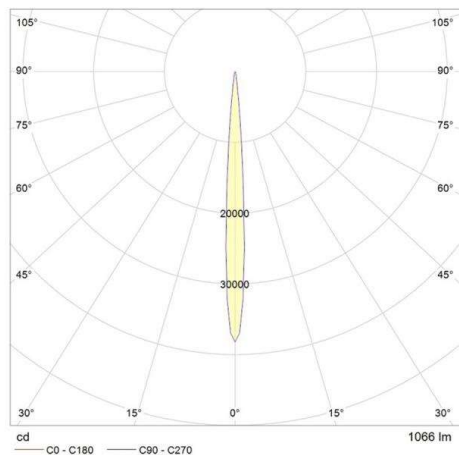

LOFT

851-s6643w01

LOFT SLIM SPOT FLUTER aus Aluminium, weiß, Glas klar transparent, Ausstrahlwinkel 8°, Lichtaustritt direkt, schwenkbar 180°, mit Betriebsgerät, Dimmbarkeit: nicht dimmbar, IP65,

SKIZZE

TECHNISCHE DETAILS

Systemleistung [W]	18
Leuchtmittel	LED
Lichtstrom [lm]	1064
Lichtfarbe [K]	3000K
CRI	>90
Optik	Glas klar
Betriebsgerät	mit Betriebsgerät
Dimmbarkeit	nicht dimmbar
Lichtaustritt	direkt
Ausstrahlwinkel [°]	8°
Spannung [V]	220-240V AC/DC
Material	Aluminium
Länge [mm]	155
Breite [mm]	80
Höhe [mm]	235
Schutzart [IP]	IP65
Schutzklasse	Schutzklasse I
Stoßfestigkeit	IK06
Nettogewicht [kg]	2,30
Farbe Leuchte	weiß
Farbe Glas/Schirm	transparent
EAN-Nummer	8033357779956
Lebensdauer [h]	50 000 L70 B20
Energieeffizienzkl.	F

LICHTVERTEILUNGSKURVE

Die Werte sind Bemessungswerte. Leistung und Lichtstrom unterliegen initial einer Toleranz von +/- 10%. Toleranz der Farbtemperatur: +/- 150 K. Die Werte gelten wenn nicht anders angegeben für eine Umgebungstemperatur von 25°C.