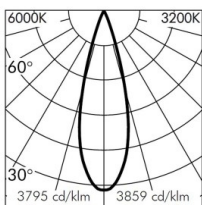

LOFT

851-s6649w01

LOFT SLIM PROJECTEUR en aluminium, blanc, verre transparent transparent, angle de rayonnement 29°, émission direct, pivotant sur 180°, avec driver, gradation: non dimmable, IP65

ILLUSTRATION

COURBE PHOTOMÉTRIQUE

h(m)	29° Ø(m)	6000K E(lx)	3200K E(lx)
2	1.04	1076	996
4	2.08	269	249
6	3.13	120	111
8	4.17	67	62
10	5.21	43	40

DONNÉES TECHNIQUES

Puissance système [W]	18
Source lumineuse	LED
Flux lumineux [lm]	1032
Température de couleur [K]	3000K
IRC	>90
Optique	verre transparent
Driver	avec driver
Gradation	non dimmable
Emission de lumière	direct
Angle de rayonnement [°]	29°
Tension [V]	220-240V AC/DC
Matériel	aluminium
Longueur [mm]	155
Largeur [mm]	80
Hauteur [mm]	235
Indice de protection [IP]	IP65
Classe de protection	classe de protection I
Indice de résistance aux chocs	IK06
Poids net [kg]	2,30
Couleur luminaire	blanc
Couleur verre/abat-jour	transparent
N° EAN	8033357781430
Durée de vie [h]	50 000 L70 B20
Cl. d'efficacité énergétique	F