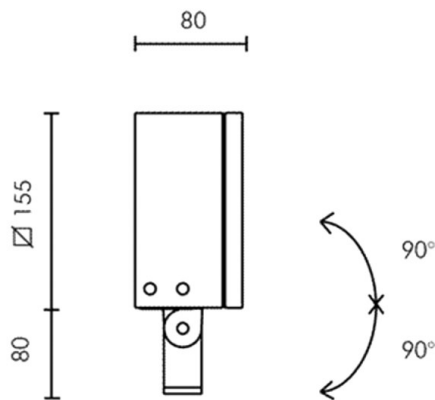

LOFT

851-s6649w01

LOFT SLIM PROJECTEUR en aluminium, blanc, verre transparent transparent, angle de rayonnement 29°, émission direct, pivotant sur 180°, avec driver, gradation: non dimmable, IP65

ILLUSTRATION

COURBE PHOTOMÉTRIQUE

h(m)	29° Ø(m)	6000K E(lx)	3200K E(lx)
2	1.04	1076	996
4	2.08	269	249
6	3.13	120	111
8	4.17	67	62
10	5.21	43	40

DONNÉES TECHNIQUES

Puissance système [W]	18
Source lumineuse	LED
Flux lumineux [lm]	1032
Température de couleur [K]	3000K
IRC	>90
Optique	verre transparent
Driver	avec driver
Gradation	non dimmable
Emission de lumière	direct
Angle de rayonnement [°]	29°
Tension [V]	220-240V AC/DC
Matériel	aluminium
Longueur [mm]	155
Largeur [mm]	80
Hauteur [mm]	235
Indice de protection [IP]	IP65
Classe de protection	classe de protection I
Indice de résistance aux chocs	IK06
Poids net [kg]	2,30
Couleur luminaire	blanc
Couleur verre/abat-jour	transparent
N° EAN	8033357781430
Durée de vie [h]	50 000 L70 B20
Cl. d'efficacité énergétique	F

Les valeurs indiquées sont des valeurs assignées. La puissance et le flux lumineux sous soumis à une tolérance d'environ 10 %. Tolérance de la température de couleur : +/- 150 K. Sauf indication contraire, les valeurs s'appliquent à une température ambiante de 25 °C.