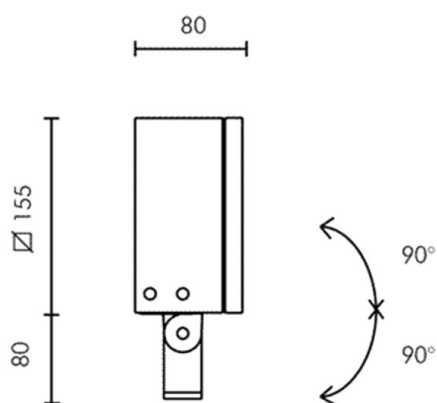

LOFT

851-s6649w01

LOFT SLIM PROIETTORI in alluminio, bianco, vetro trasparente trasparente, fascio 29°, emissione luminosa diretta, orientabile 180°, con alimentatore, dimmerabilità: non dimmerabile, IP65

DISEGNO

DETTAGLI TECNICI

Potenza sistema [W]	18
tipo di lampadina	LED
flusso luminoso [lm]	1032
temperatura colore [K]	3000K
CRI	>90
Ottica	vetro trasparente
Alimentatore	con alimentatore
Dimmerabilità	non dimmerabile
area di emissione luce	diretta
ang.del fascio lumin.[°]	29°
classe di tensione [V]	220-240V AC/DC
Materiale	alluminio
lunghezza [mm]	155
larghezza [mm]	80
altezza [mm]	235
classe di protezione[IP]	IP65
classe di protezione I	classe di protezione I
resistenza agli urti	IK06
peso netto [kg]	2,30
Colore lampada	bianco
Colore vetro/paralume	trasparente
cod.EAN	8033357781430
durata di vita [h]	50 000 L70 B20
cl. efficienza energ.	F

CURVA DISTRIBUZIONE LUCE

I valori indicati sono nominali. Tolleranza della potenza e del flusso luminoso +/- 10%. Tolleranza della temperatura colore: +/- 150 K. I valori sono riferiti ad una temperatura ambiente di 25°C, salvo diversa indicazione.