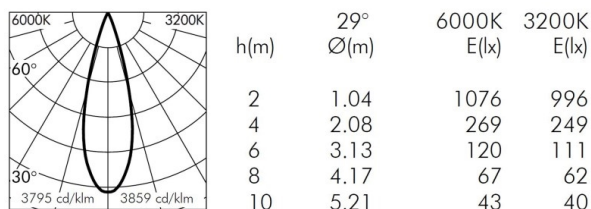

LOFT

851-s6649w01

LOFT SLIM PROIETTORI in alluminio, bianco, vetro trasparente trasparente, fascio 29°, emissione luminosa diretta, orientabile 180°, con alimentatore, dimmerabilità: non dimmerabile, IP65

DISEGNO

DETTAGLI TECNICI

Potenza sistema [W]	18
tipo di lampadina	LED
flusso luminoso [lm]	1032
temperatura colore [K]	3000K
CRI	>90
Ottica	vetro trasparente
Alimentatore	con alimentatore
Dimmerabilità	non dimmerabile
area di emissione luce	diretta
ang.del fascio lumin.[°]	29°
classe di tensione [V]	220-240V AC/DC
Materiale	alluminio
lunghezza [mm]	155
larghezza [mm]	80
altezza [mm]	235
classe di protezione[IP]	IP65
classe di protezione I	classe di protezione I
resistenza agli urti	IK06
peso netto [kg]	2,30
Colore lampada	bianco
Colore vetro/paralume	trasparente
cod.EAN	8033357781430
durata di vita [h]	50 000 L70 B20
cl. efficienza energ.	F

CURVA DISTRIBUZIONE LUCE

I valori indicati sono nominali. Tolleranza della potenza e del flusso luminoso +/- 10%. Tolleranza della temperatura colore: +/- 150 K. I valori sono riferiti ad una temperatura ambiente di 25°C, salvo diversa indicazione.