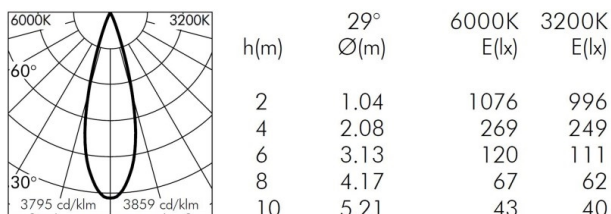

LOFT

851-s6649w14

LOFT SLIM PROJECTEUR en aluminium, gris, verre transparent transparent, angle de rayonnement 29°, émission direct, pivotant sur 180°, avec driver, gradation: non dimmable, IP65

ILLUSTRATION

COURBE PHOTOMÉTRIQUE

DONNÉES TECHNIQUES

Puissance système [W]	18
Source lumineuse	LED
Flux lumineux [lm]	1032
Température de couleur [K]	3000K
IRC	>90
Optique	verre transparent
Driver	avec driver
Gradation	non dimmable
Emission de lumière	direct
Angle de rayonnement [°]	29°
Tension [V]	220-240V AC/DC
Matériel	aluminium
Longueur [mm]	155
Largeur [mm]	80
Hauteur [mm]	235
Indice de protection [IP]	IP65
Classe de protection	classe de protection I
Indice de résistance aux chocs	IK06
Poids net [kg]	2,30
Couleur luminaire	gris
Couleur verre/abat-jour	transparent
N° EAN	8033357781454
Durée de vie [h]	50 000 L70 B20
Cl. d'efficacité énergétique	F