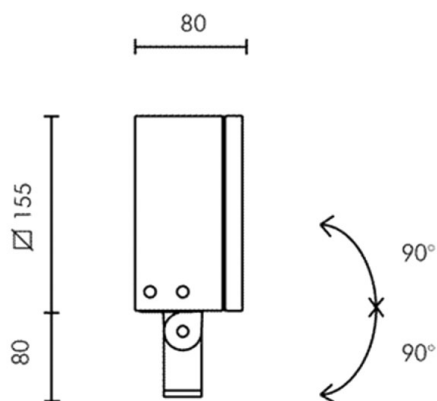

LOFT

851-s6649w14

LOFT SLIM PROJECTEUR en aluminium, gris, verre transparent transparent, angle de rayonnement 29°, émission direct, pivotant sur 180°, avec driver, gradation: non dimmable, IP65

ILLUSTRATION

COURBE PHOTOMÉTRIQUE

DONNÉES TECHNIQUES

Puissance système [W]	18
Source lumineuse	LED
Flux lumineux [lm]	1032
Température de couleur [K]	3000K
IRC	>90
Optique	verre transparent
Driver	avec driver
Gradation	non dimmable
Emission de lumière	direct
Angle de rayonnement [°]	29°
Tension [V]	220-240V AC/DC
Matériel	aluminium
Longueur [mm]	155
Largeur [mm]	80
Hauteur [mm]	235
Indice de protection [IP]	IP65
Classe de protection	classe de protection I
Indice de résistance aux chocs	IK06
Poids net [kg]	2,30
Couleur luminaire	gris
Couleur verre/abat-jour	transparent
N° EAN	8033357781454
Durée de vie [h]	50 000 L70 B20
Cl. d'efficacité énergétique	F

Les valeurs indiquées sont des valeurs assignées. La puissance et le flux lumineux sous soumis à une tolérance d'environ 10 %. Tolérance de la température de couleur : +/- 150 K. Sauf indication contraire, les valeurs s'appliquent à une température ambiante de 25 °C.