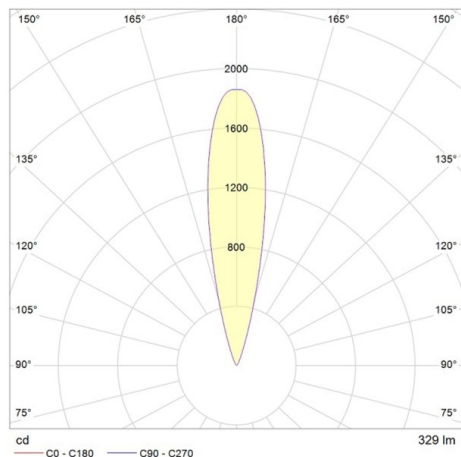

LOFT

851-s6664w01

MINILOFT PROJECTEUR en aluminium, blanc, verre transparent transparent, angle de rayonnement 22°, émission direct, pivotant sur 180°, avec driver, gradation: non dimmable, IP65

ILLUSTRATION

DONNÉES TECHNIQUES

Puissance système [W]	6
Source lumineuse	LED
Flux lumineux [lm]	329
Température de couleur [K]	3000K
IRC	>90
Optique	verre transparent
Driver	avec driver
Gradation	non dimmable
Emission de lumière	direct
Angle de rayonnement [°]	22°
Tension [V]	220-240V AC/DC
Matériel	aluminium
Longueur [mm]	110
Largeur [mm]	110
Hauteur [mm]	207
Indice de protection [IP]	IP65
Classe de protection	classe de protection I
Indice de résistance aux chocs	IK06
Poids net [kg]	1,36
Couleur luminaire	blanc
Couleur verre/abat-jour	transparent
N° EAN	8033357780846
Durée de vie [h]	50 000 L70 B20
Cl. d'efficacité énergétique	F

COURBE PHOTOMÉTRIQUE

Les valeurs indiquées sont des valeurs assignées. La puissance et le flux lumineux sous soumis à une tolérance d'environ 10 %. Tolérance de la température de couleur : +/- 150 K. Sauf indication contraire, les valeurs s'appliquent à une température ambiante de 25 °C.