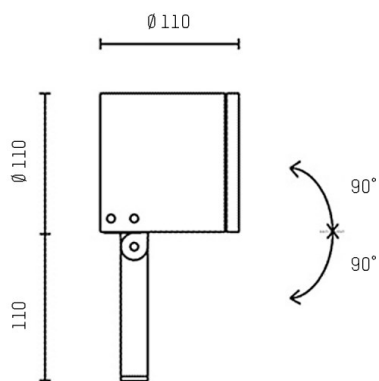

LOFT

851-s6664w01

MINILOFT PROJECTEUR en aluminium, blanc, verre transparent transparent, angle de rayonnement 22°, émission direct, pivotant sur 180°, avec driver, gradation: non dimmable, IP65

ILLUSTRATION

DONNÉES TECHNIQUES

Puissance système [W]	6
Source lumineuse	LED
Flux lumineux [lm]	329
Température de couleur [K]	3000K
IRC	>90
Optique	verre transparent
Driver	avec driver
Gradation	non dimmable
Emission de lumière	direct
Angle de rayonnement [°]	22°
Tension [V]	220-240V AC/DC
Matériel	aluminium
Longueur [mm]	110
Largeur [mm]	110
Hauteur [mm]	207
Indice de protection [IP]	IP65
Classe de protection	classe de protection I
Indice de résistance aux chocs	IK06
Poids net [kg]	1,36
Couleur luminaire	blanc
Couleur verre/abat-jour	transparent
N° EAN	8033357780846
Durée de vie [h]	50 000 L70 B20
Cl. d'efficacité énergétique	F

COURBE PHOTOMÉTRIQUE

Les valeurs indiquées sont des valeurs assignées. La puissance et le flux lumineux sous soumis à une tolérance d'environ 10 %. Tolérance de la température de couleur : +/- 150 K. Sauf indication contraire, les valeurs s'appliquent à une température ambiante de 25 °C.