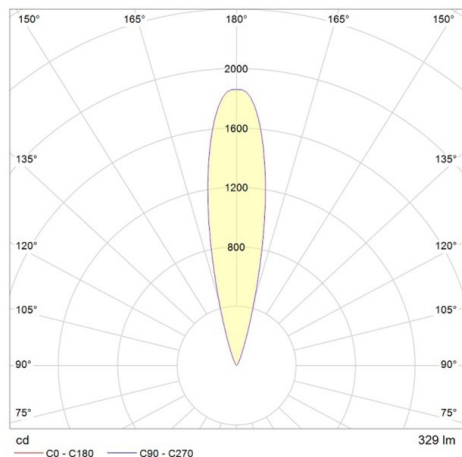

LOFT

851-s6664w01

MINILOFT PROIETTORI in alluminio, bianco, vetro trasparente, fascio 22°, emissione luminosa diretta, orientabile 180°, con alimentatore, dimmerabilità: non dimmerabile, IP65

DISEGNO

DETTAGLI TECNICI

Potenza sistema [W]	6
tipo di lampadina	LED
flusso luminoso [lm]	329
temperatura colore [K]	3000K
CRI	>90
Ottica	vetro trasparente
Alimentatore	con alimentatore
Dimmerabilità	non dimmerabile
area di emissione luce	diretta
ang.del fascio lumin.[°]	22°
classe di tensione [V]	220-240V AC/DC
Materiale	alluminio
lunghezza [mm]	110
larghezza [mm]	110
altezza [mm]	207
classe di protezione[IP]	IP65
classe di protezione	classe di protezione I
resistenza agli urti	IK06
peso netto [kg]	1,36
Colore lampada	bianco
Colore vetro/paralume	trasparente
cod.EAN	8033357780846
durata di vita [h]	50 000 L70 B20
cl. efficienza energ.	F

CURVA DISTRIBUZIONE LUCE

I valori indicati sono nominali. Tolleranza della potenza e del flusso luminoso +/- 10%. Tolleranza della temperatura colore: +/- 150 K. I valori sono riferiti ad una temperatura ambiente di 25°C, salvo diversa indicazione.