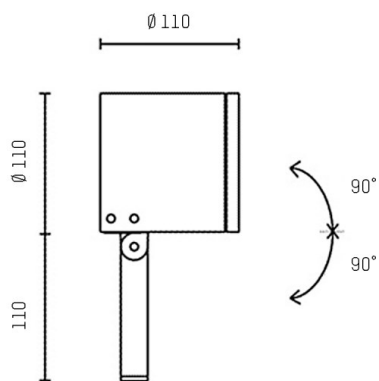

LOFT

851-s6664w01

MINILOFT PROIETTORI in alluminio, bianco, vetro trasparente, fascio 22°, emissione luminosa diretta, orientabile 180°, con alimentatore, dimmerabilità: non dimmerabile, IP65

DISEGNO

DETTAGLI TECNICI

Potenza sistema [W]	6
tipo di lampadina	LED
flusso luminoso [lm]	329
temperatura colore [K]	3000K
CRI	>90
Ottica	vetro trasparente
Alimentatore	con alimentatore
Dimmerabilità	non dimmerabile
area di emissione luce	diretta
ang.del fascio lumin.[°]	22°
classe di tensione [V]	220-240V AC/DC
Materiale	alluminio
lunghezza [mm]	110
larghezza [mm]	110
altezza [mm]	207
classe di protezione[IP]	IP65
classe di protezione	classe di protezione I
resistenza agli urti	IK06
peso netto [kg]	1,36
Colore lampada	bianco
Colore vetro/paralume	trasparente
cod.EAN	8033357780846
durata di vita [h]	50 000 L70 B20
cl. efficienza energ.	F

CURVA DISTRIBUZIONE LUCE

I valori indicati sono nominali. Tolleranza della potenza e del flusso luminoso +/- 10%. Tolleranza della temperatura colore: +/- 150 K. I valori sono riferiti ad una temperatura ambiente di 25°C, salvo diversa indicazione.