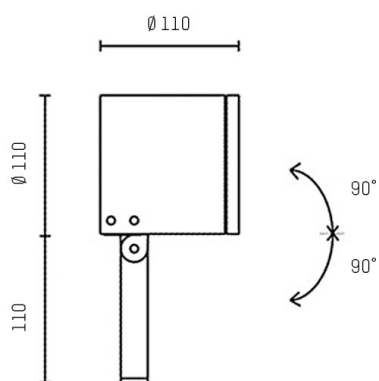

LOFT

851-s6664w14

MINILOFT PROJECTEUR en aluminium, gris, verre transparent transparent, angle de rayonnement 22°, émission direct, pivotant sur 180°, avec driver, gradation: non dimmable, IP65

ILLUSTRATION

COURBE PHOTOMÉTRIQUE

DONNÉES TECHNIQUES

Puissance système [W]	6
Source lumineuse	LED
Flux lumineux [lm]	329
Température de couleur [K]	3000K
IRC	>90
Optique	verre transparent
Driver	avec driver
Gradation	non dimmable
Emission de lumière	direct
Angle de rayonnement [°]	22°
Tension [V]	220-240V AC/DC
Matériel	aluminium
Longueur [mm]	110
Largeur [mm]	110
Hauteur [mm]	207
Indice de protection [IP]	IP65
Classe de protection	classe de protection I
Indice de résistance aux chocs	IK06
Poids net [kg]	1,36
Couleur luminaire	gris
Couleur verre/abat-jour	transparent
N° EAN	8033357780860
Durée de vie [h]	50 000 L70 B20
Cl. d'efficacité énergétique	F