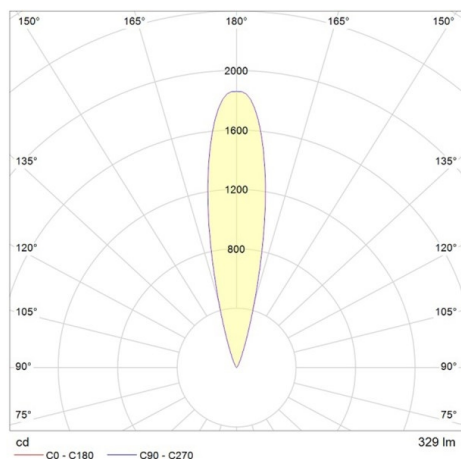

LOFT

851-s6664w14

MINILOFT PROJECTEUR en aluminium, gris, verre transparent transparent, angle de rayonnement 22°, émission direct, pivotant sur 180°, avec driver, gradation: non dimmable, IP65

ILLUSTRATION

COURBE PHOTOMÉTRIQUE

DONNÉES TECHNIQUES

Puissance système [W]	6
Source lumineuse	LED
Flux lumineux [lm]	329
Température de couleur [K]	3000K
IRC	>90
Optique	verre transparent
Driver	avec driver
Gradation	non dimmable
Emission de lumière	direct
Angle de rayonnement [°]	22°
Tension [V]	220-240V AC/DC
Matériel	aluminium
Longueur [mm]	110
Largeur [mm]	110
Hauteur [mm]	207
Indice de protection [IP]	IP65
Classe de protection	classe de protection I
Indice de résistance aux chocs	IK06
Poids net [kg]	1,36
Couleur luminaire	gris
Couleur verre/abat-jour	transparent
N° EAN	8033357780860
Durée de vie [h]	50 000 L70 B20
Cl. d'efficacité énergétique	F

Les valeurs indiquées sont des valeurs assignées. La puissance et le flux lumineux sous soumis à une tolérance d'environ 10 %. Tolérance de la température de couleur : +/- 150 K. Sauf indication contraire, les valeurs s'appliquent à une température ambiante de 25 °C.