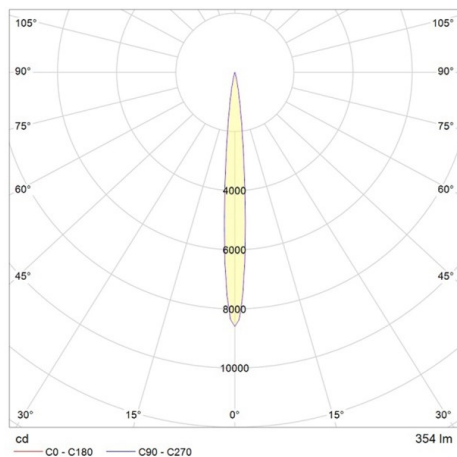

LOFT

851-s6665w01

MINILOFT SPOT FLUTER aus Aluminium, weiß, Glas klar transparent, Ausstrahlwinkel 9°, Lichtaustritt direkt, schwenkbar 180°, mit Betriebsgerät, Dimmbarkeit: nicht dimmbar, IP65,

SKIZZE

TECHNISCHE DETAILS

Systemleistung [W]	6
Leuchtmittel	LED
Lichtstrom [lm]	354
Lichtfarbe [K]	3000K
CRI	>90
Optik	Glas klar
Betriebsgerät	mit Betriebsgerät
Dimmbarkeit	nicht dimmbar
Lichtaustritt	direkt
Ausstrahlwinkel [°]	9°
Spannung [V]	220-240V AC/DC
Material	Aluminium
Länge [mm]	110
Breite [mm]	110
Höhe [mm]	207
Schutzart [IP]	IP65
Schutzklasse	Schutzklasse I
Stoßfestigkeit	IK06
Nettogewicht [kg]	1,36
Farbe Leuchte	weiß
Farbe Glas/Schirm	transparent
EAN-Nummer	8033357759286
Lebensdauer [h]	50 000 L70 B20
Energieeffizienzkl.	F

LICHTVERTEILUNGSKURVE

Die Werte sind Bemessungswerte. Leistung und Lichtstrom unterliegen initial einer Toleranz von +/- 10%. Toleranz der Farbtemperatur: +/- 150 K. Die Werte gelten wenn nicht anders angegeben für eine Umgebungstemperatur von 25°C.