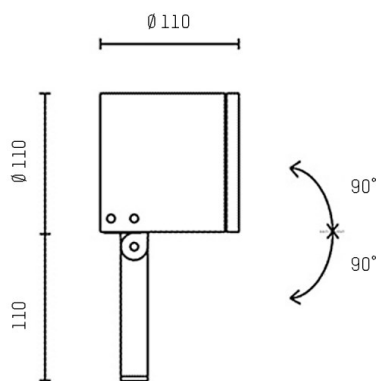

LOFT

851-s6665w01

MINILOFT SPOT FLUTER aus Aluminium, weiß, Glas klar transparent, Ausstrahlwinkel 9°, Lichtaustritt direkt, schwenkbar 180°, mit Betriebsgerät, Dimmbarkeit: nicht dimmbar, IP65,

SKIZZE

TECHNISCHE DETAILS

Systemleistung [W]	6
Leuchtmittel	LED
Lichtstrom [lm]	354
Lichtfarbe [K]	3000K
CRI	>90
Optik	Glas klar
Betriebsgerät	mit Betriebsgerät
Dimmbarkeit	nicht dimmbar
Lichtaustritt	direkt
Ausstrahlwinkel [°]	9°
Spannung [V]	220-240V AC/DC
Material	Aluminium
Länge [mm]	110
Breite [mm]	110
Höhe [mm]	207
Schutzart [IP]	IP65
Schutzklasse	Schutzklasse I
Stoßfestigkeit	IK06
Nettogewicht [kg]	1,36
Farbe Leuchte	weiß
Farbe Glas/Schirm	transparent
EAN-Nummer	8033357759286
Lebensdauer [h]	50 000 L70 B20
Energieeffizienzkl.	F

LICHTVERTEILUNGSKURVE

Die Werte sind Bemessungswerte. Leistung und Lichtstrom unterliegen initial einer Toleranz von +/- 10%. Toleranz der Farbtemperatur: +/- 150 K. Die Werte gelten wenn nicht anders angegeben für eine Umgebungstemperatur von 25°C.