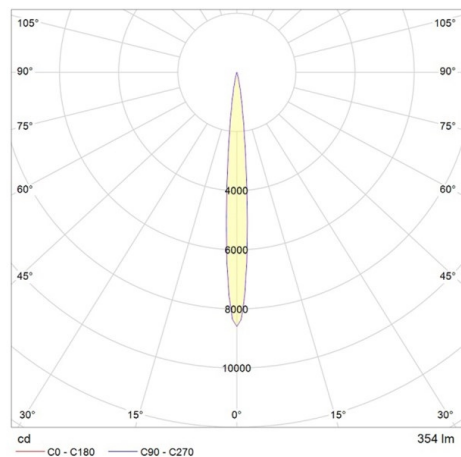

LOFT

851-s6665w01

MINILOFT SPOT PROJECTEUR en aluminium, blanc, verre transparent transparent, angle de rayonnement 9°, émission direct, pivotant sur 180°, avec driver, gradation: non dimmable, IP65

ILLUSTRATION

DONNÉES TECHNIQUES

Puissance système [W]	6
Source lumineuse	LED
Flux lumineux [lm]	354
Température de couleur [K]	3000K
IRC	>90
Optique	verre transparent
Driver	avec driver
Gradation	non dimmable
Emission de lumière	direct
Angle de rayonnement [°]	9°
Tension [V]	220-240V AC/DC
Matériel	aluminium
Longueur [mm]	110
Largeur [mm]	110
Hauteur [mm]	207
Indice de protection [IP]	IP65
Classe de protection	classe de protection I
Indice de résistance aux chocs	IK06
Poids net [kg]	1,36
Couleur luminaire	blanc
Couleur verre/abat-jour	transparent
N° EAN	8033357759286
Durée de vie [h]	50 000 L70 B20
Cl. d'efficacité énergétique	F

COURBE PHOTOMÉTRIQUE

Les valeurs indiquées sont des valeurs assignées. La puissance et le flux lumineux sous soumis à une tolérance d'environ 10 %. Tolérance de la température de couleur : +/- 150 K. Sauf indication contraire, les valeurs s'appliquent à une température ambiante de 25 °C.