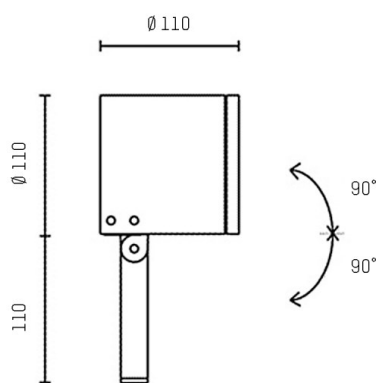

LOFT

851-s6665w01

MINILOFT SPOT PROJECTEUR en aluminium, blanc, verre transparent transparent, angle de rayonnement 9°, émission direct, pivotant sur 180°, avec driver, gradation: non dimmable, IP65

ILLUSTRATION

DONNÉES TECHNIQUES

Puissance système [W]	6
Source lumineuse	LED
Flux lumineux [lm]	354
Température de couleur [K]	3000K
IRC	>90
Optique	verre transparent
Driver	avec driver
Gradation	non dimmable
Emission de lumière	direct
Angle de rayonnement [°]	9°
Tension [V]	220-240V AC/DC
Matériel	aluminium
Longueur [mm]	110
Largeur [mm]	110
Hauteur [mm]	207
Indice de protection [IP]	IP65
Classe de protection	classe de protection I
Indice de résistance aux chocs	IK06
Poids net [kg]	1,36
Couleur luminaire	blanc
Couleur verre/abat-jour	transparent
N° EAN	8033357759286
Durée de vie [h]	50 000 L70 B20
Cl. d'efficacité énergétique	F

COURBE PHOTOMÉTRIQUE

Les valeurs indiquées sont des valeurs assignées. La puissance et le flux lumineux sous soumis à une tolérance d'environ 10 %. Tolérance de la température de couleur : +/- 150 K. Sauf indication contraire, les valeurs s'appliquent à une température ambiante de 25 °C.