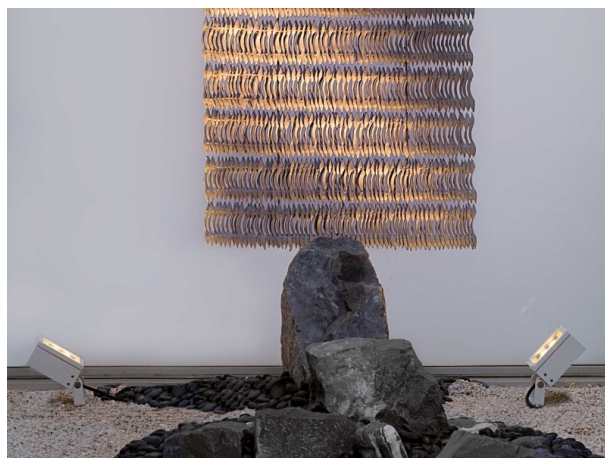

LOFT

851-s6665w01

MINILOFT SPOT PROJECTEUR en aluminium, blanc, verre transparent transparent, angle de rayonnement 9°, émission direct, pivotant sur 180°, avec driver, gradation: non dimmable, IP65

ILLUSTRATION

DONNÉES TECHNIQUES

Puissance système [W]	6
Source lumineuse	LED
Flux lumineux [lm]	354
Température de couleur [K]	3000K
IRC	>90
Optique	verre transparent
Driver	avec driver
Gradation	non dimmable
Emission de lumière	direct
Angle de rayonnement [°]	9°
Tension [V]	220-240V AC/DC
Matériel	aluminium
Longueur [mm]	110
Largeur [mm]	110
Hauteur [mm]	207
Indice de protection [IP]	IP65
Classe de protection	classe de protection I
Indice de résistance aux chocs	IK06
Poids net [kg]	1,36
Couleur luminaire	blanc
Couleur verre/abat-jour	transparent
N° EAN	8033357759286
Durée de vie [h]	50 000 L70 B20
Cl. d'efficacité énergétique	F