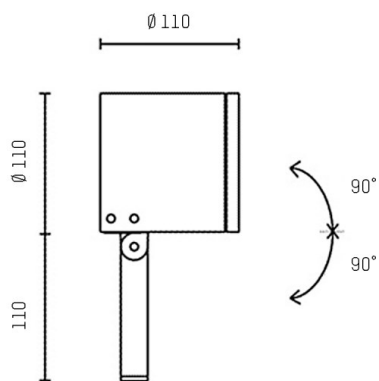

LOFT

851-s6665w01

MINILOFT SPOT PROIETTORI in alluminio, bianco, vetro trasparente trasparente, fascio 9°, emissione luminosa diretta, orientabile 180°, con alimentatore, dimmerabilità: non dimmerabile, IP65

DISEGNO

DETTAGLI TECNICI

Potenza sistema [W]	6
tipo di lampadina	LED
flusso luminoso [lm]	354
temperatura colore [K]	3000K
CRI	>90
Ottica	vetro trasparente
Alimentatore	con alimentatore
Dimmerabilità	non dimmerabile
area di emissione luce	diretta
ang.del fascio lumin.[°]	9°
classe di tensione [V]	220-240V AC/DC
Materiale	alluminio
lunghezza [mm]	110
larghezza [mm]	110
altezza [mm]	207
classe di protezione[IP]	IP65
classe di protezione I	classe di protezione I
resistenza agli urti	IK06
peso netto [kg]	1,36
Colore lampada	bianco
Colore vetro/paralume	trasparente
cod.EAN	8033357759286
durata di vita [h]	50 000 L70 B20
cl. efficienza energ.	F

CURVA DISTRIBUZIONE LUCE

I valori indicati sono nominali. Tolleranza della potenza e del flusso luminoso +/- 10%. Tolleranza della temperatura colore: +/- 150 K. I valori sono riferiti ad una temperatura ambiente di 25°C, salvo diversa indicazione.