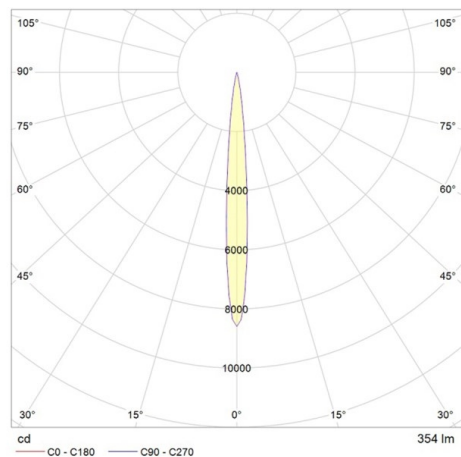

LOFT

851-s6665w01

MINILOFT SPOT PROIETTORI in alluminio, bianco, vetro trasparente trasparente, fascio 9°, emissione luminosa diretta, orientabile 180°, con alimentatore, dimmerabilità: non dimmerabile, IP65

DISEGNO

DETTAGLI TECNICI

Potenza sistema [W]	6
tipo di lampadina	LED
flusso luminoso [lm]	354
temperatura colore [K]	3000K
CRI	>90
Ottica	vetro trasparente
Alimentatore	con alimentatore
Dimmerabilità	non dimmerabile
area di emissione luce	diretta
ang.del fascio lumin.[°]	9°
classe di tensione [V]	220-240V AC/DC
Materiale	alluminio
lunghezza [mm]	110
larghezza [mm]	110
altezza [mm]	207
classe di protezione[IP]	IP65
classe di protezione I	classe di protezione I
resistenza agli urti	IK06
peso netto [kg]	1,36
Colore lampada	bianco
Colore vetro/paralume	trasparente
cod.EAN	8033357759286
durata di vita [h]	50 000 L70 B20
cl. efficienza energ.	F

CURVA DISTRIBUZIONE LUCE

I valori indicati sono nominali. Tolleranza della potenza e del flusso luminoso +/- 10%. Tolleranza della temperatura colore: +/- 150 K. I valori sono riferiti ad una temperatura ambiente di 25°C, salvo diversa indicazione.